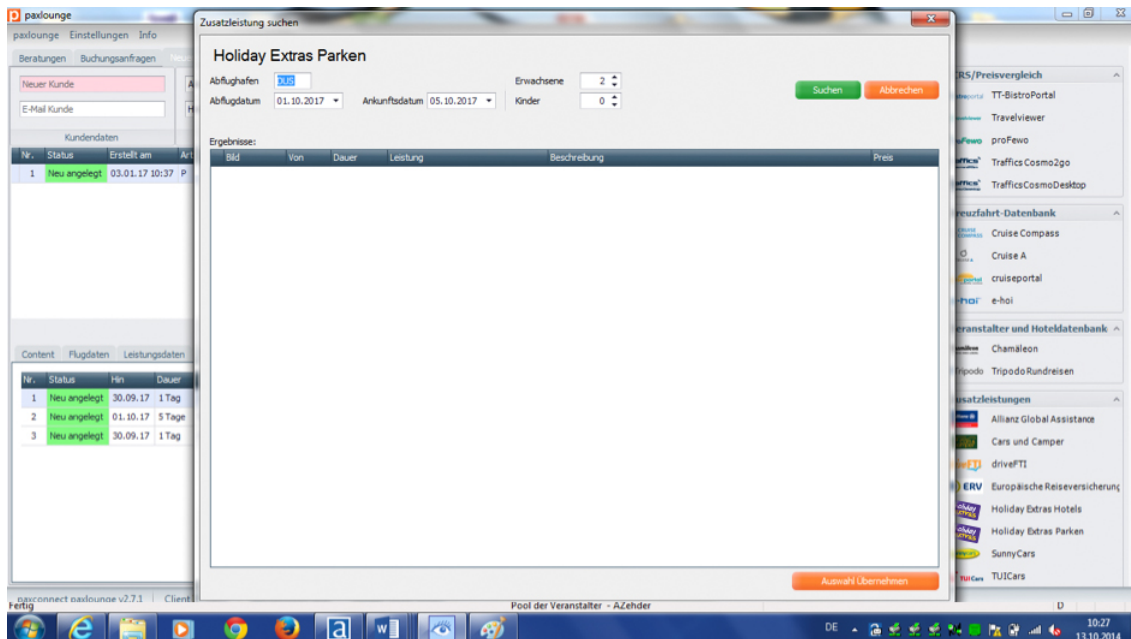

Prozess PARKEN

Automatisiert wird Ihnen das günstigste Angebot zugesteuert. Wählen Sie gerne ein anderes Parkplatzangebot für Ihren Kunden.

Klicken Sie auf das Holiday Extras Parken Logo zum Öffnen des PaxShops