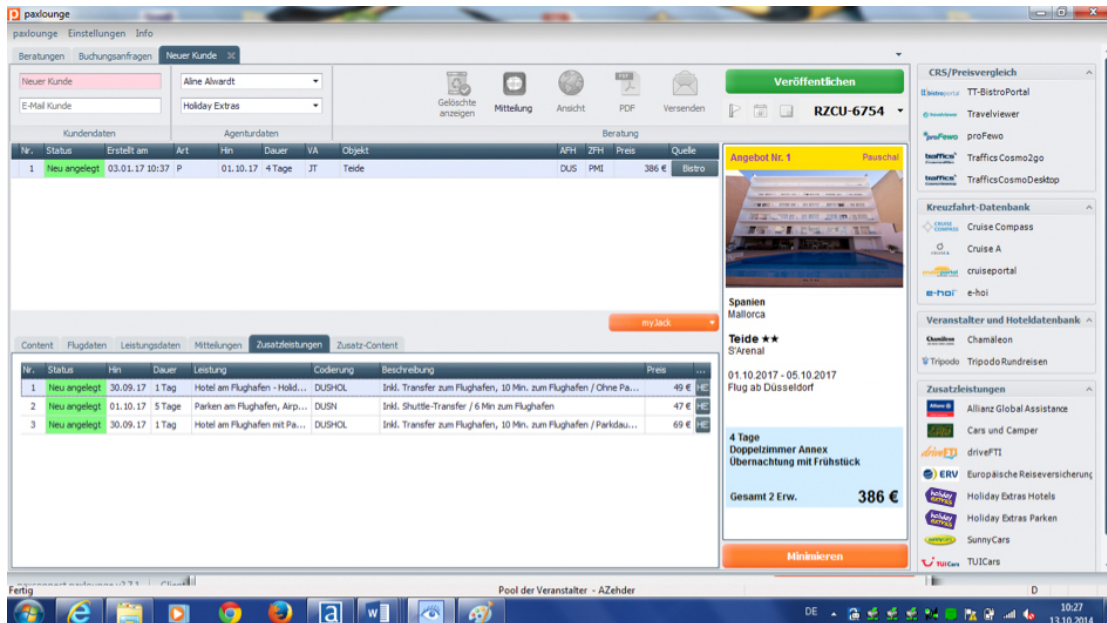

Spanien Mallorca

Teide \*\*\* S'Arenal

01.10.2017 - 05.10.2017  
 Flug ab Düsseldorf

4 Tage Doppelzimmer Annex Übernachtung mit Frühstück

Gesamt 2 Erw. **386 €**

Minimieren

Pool der Veranstalter - AZehder

10:27  
13.10.2014

**Tipp:**

Wenn Sie die Balkenbegrenzungen seitlich ziehen, dann können Sie den gesamten Leistungstext lesen und erkennen den Unterschied der Produkte.

Klicken Sie auf Veröffentlichen und die Angebote werden für Ihren Kunden auf der Angebots-Webseite sichtbar. Den Link zur Webseite können Sie dem Kunden über „Versenden“ in einer Email mitteilen.