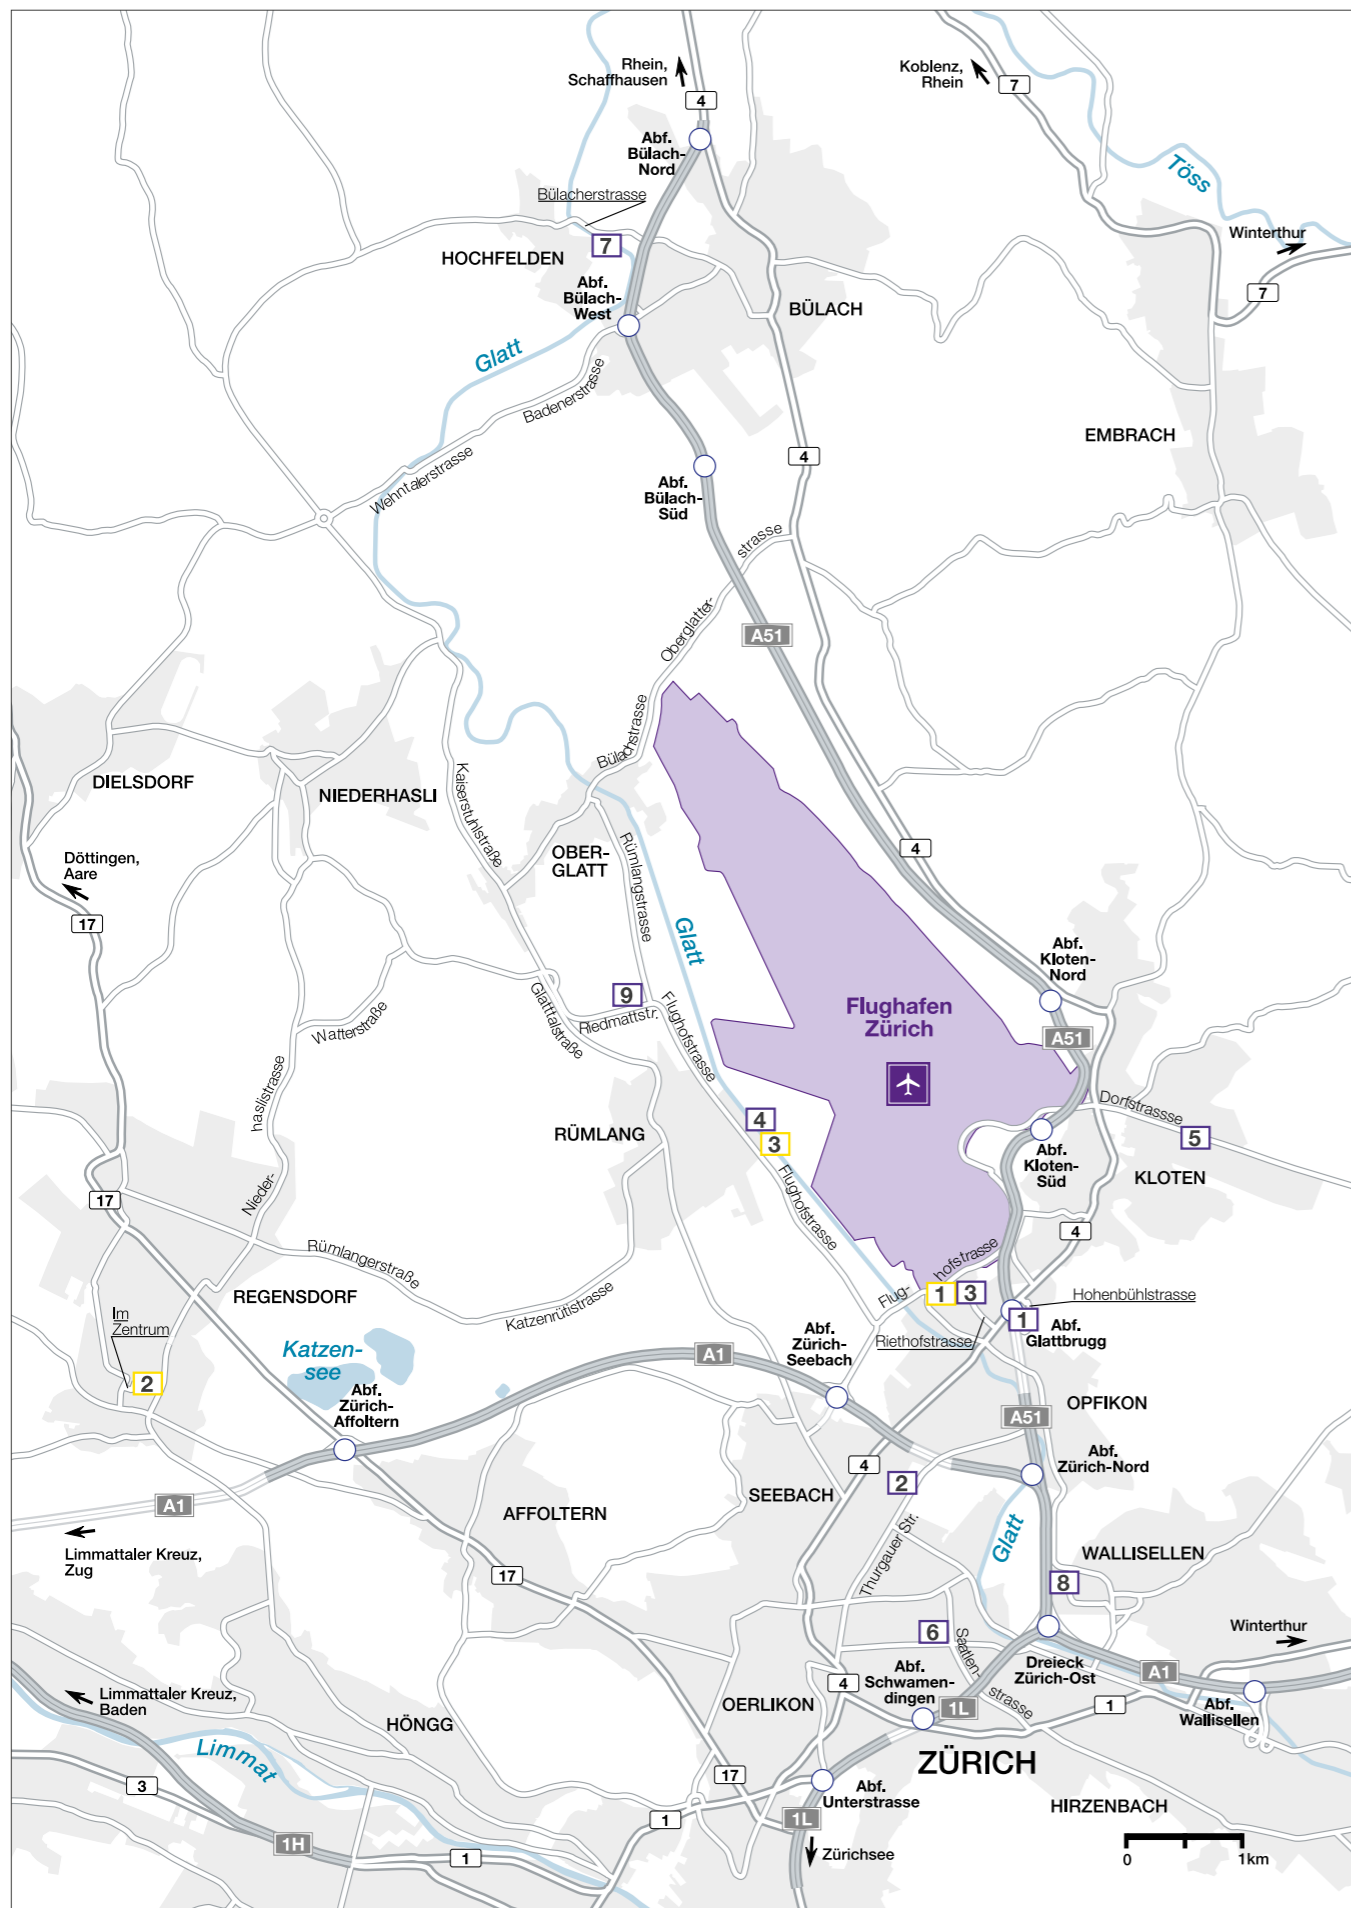

PARKPLÄTZE AM FLUGHAFEN ZÜRICH

1	Airparks Parkplatz Hilton Zurich Airport		ZRH1
2	Airport Shuttle Parking Parkhaus Zürich		ZRH7
3	Dorint Airport-Hotel Zürich Tiefgarage		ZRHD
4	Park Inn by Radisson Zürich Airport Tiefgarage		ZRHP
5	Private Parking Parkplatz P&R Zürich		ZRHG
6	Private Parking Tiefgarage P&R Zürich		ZRHC
7	shuttleparking.ch Parkplatz Zürich		ZRHA
8	Stopnfly Tiefgarage Zürich		ZRH9
9	ZS Car Parking Zurich		ZRHZ

HOTELS AM FLUGHAFEN ZÜRICH

1	Dorint Airport-Hotel Zürich		ZRHDOR
2	Mövenpick Hotel Zürich-Regensdorf		ZRHMOV
3	Park Inn by Radisson Zürich Airport		ZRHPAR