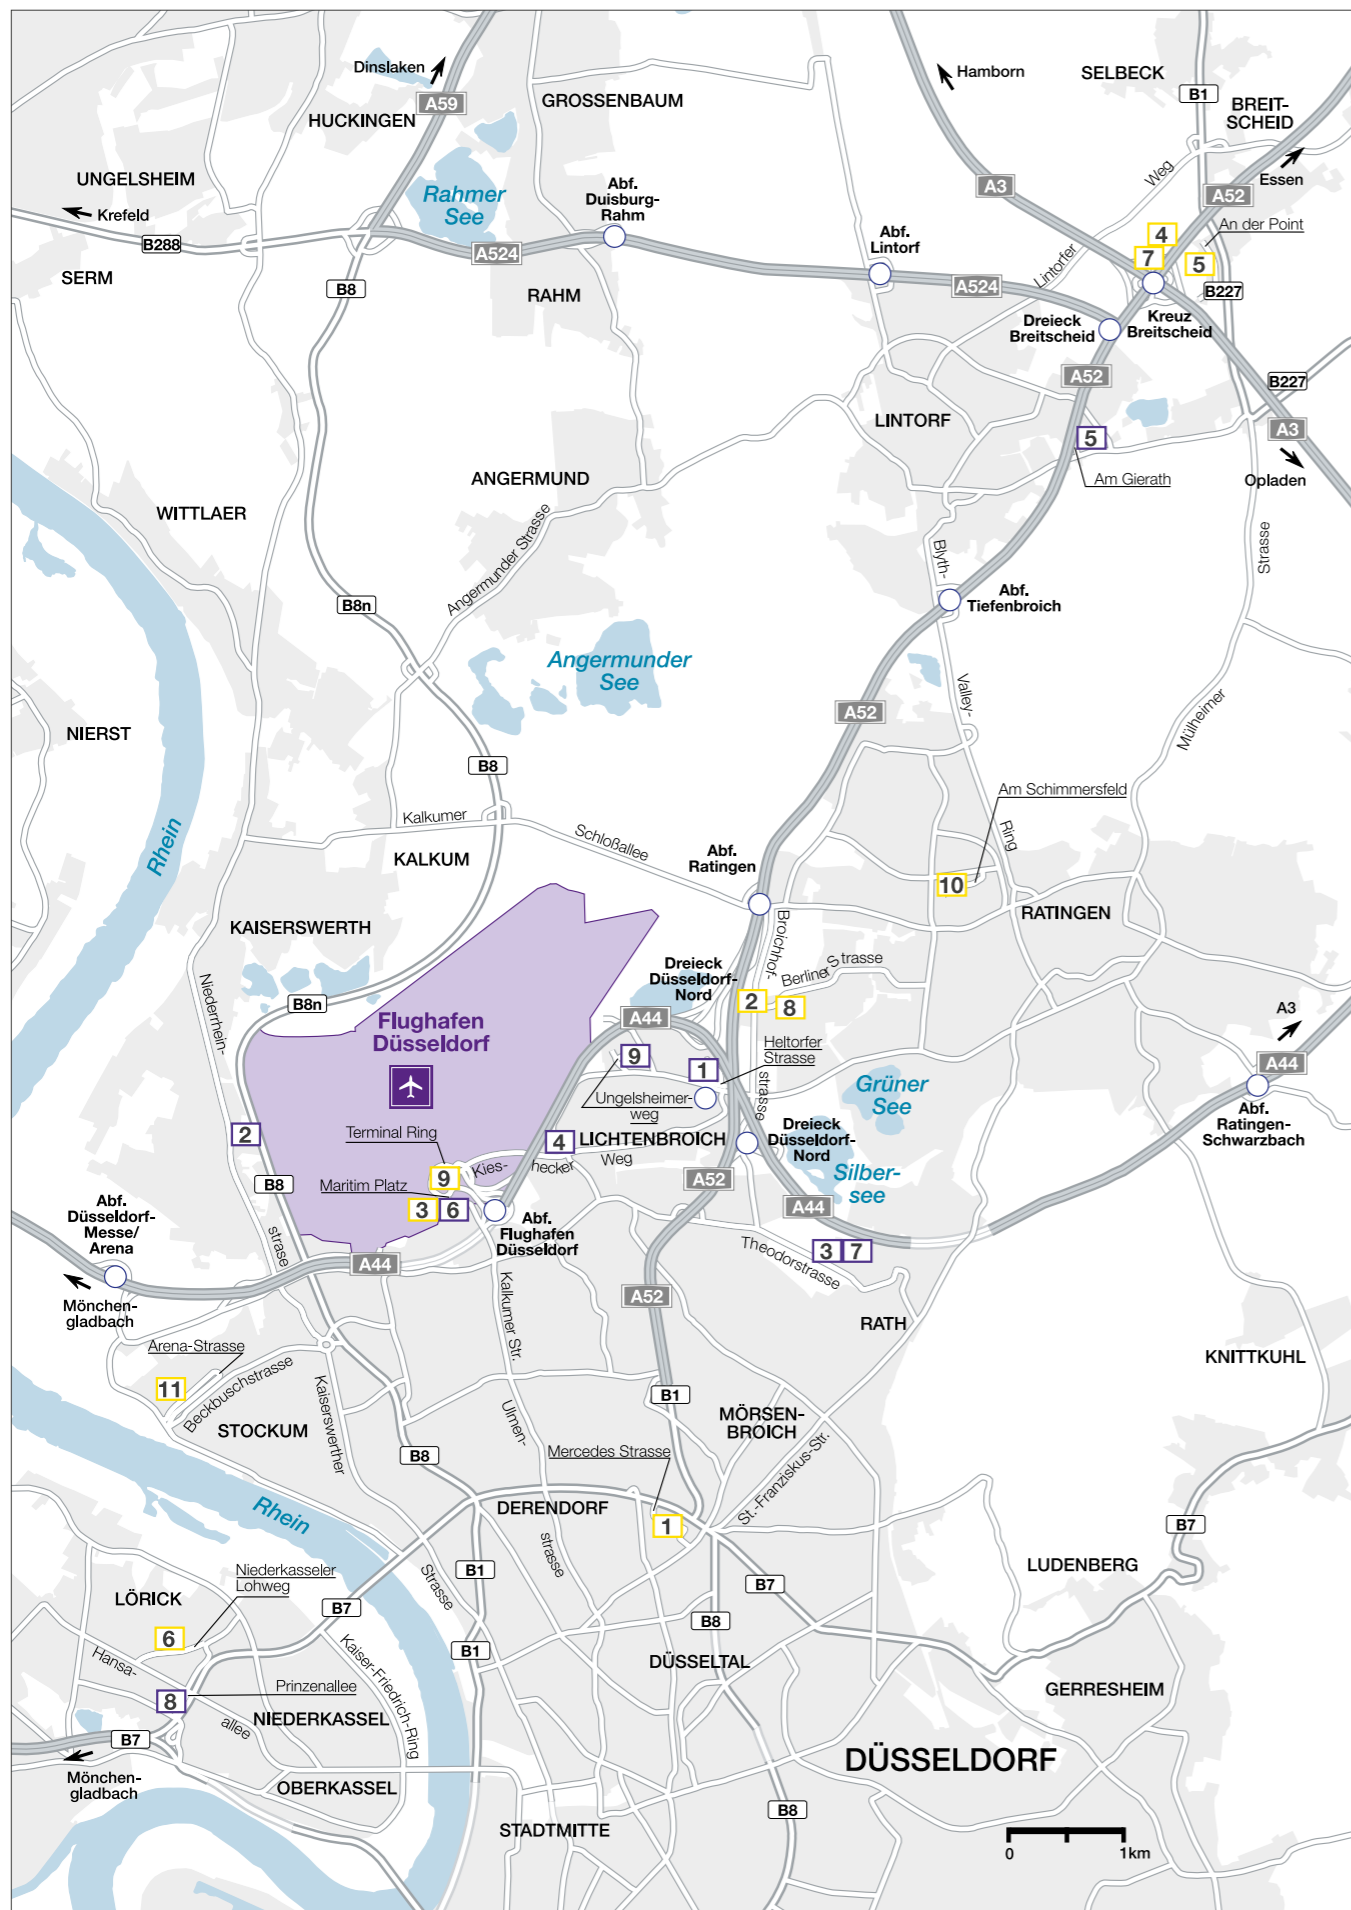

HOTELS AM FLUGHAFEN DÜSSELDORF			
9	Sheraton Düsseldorf Airport Hotel	+	DUSSHR
10	TRYP Düsseldorf Airport		DUSTRY
11	Tulip Inn Düsseldorf Arena		DUSTUL