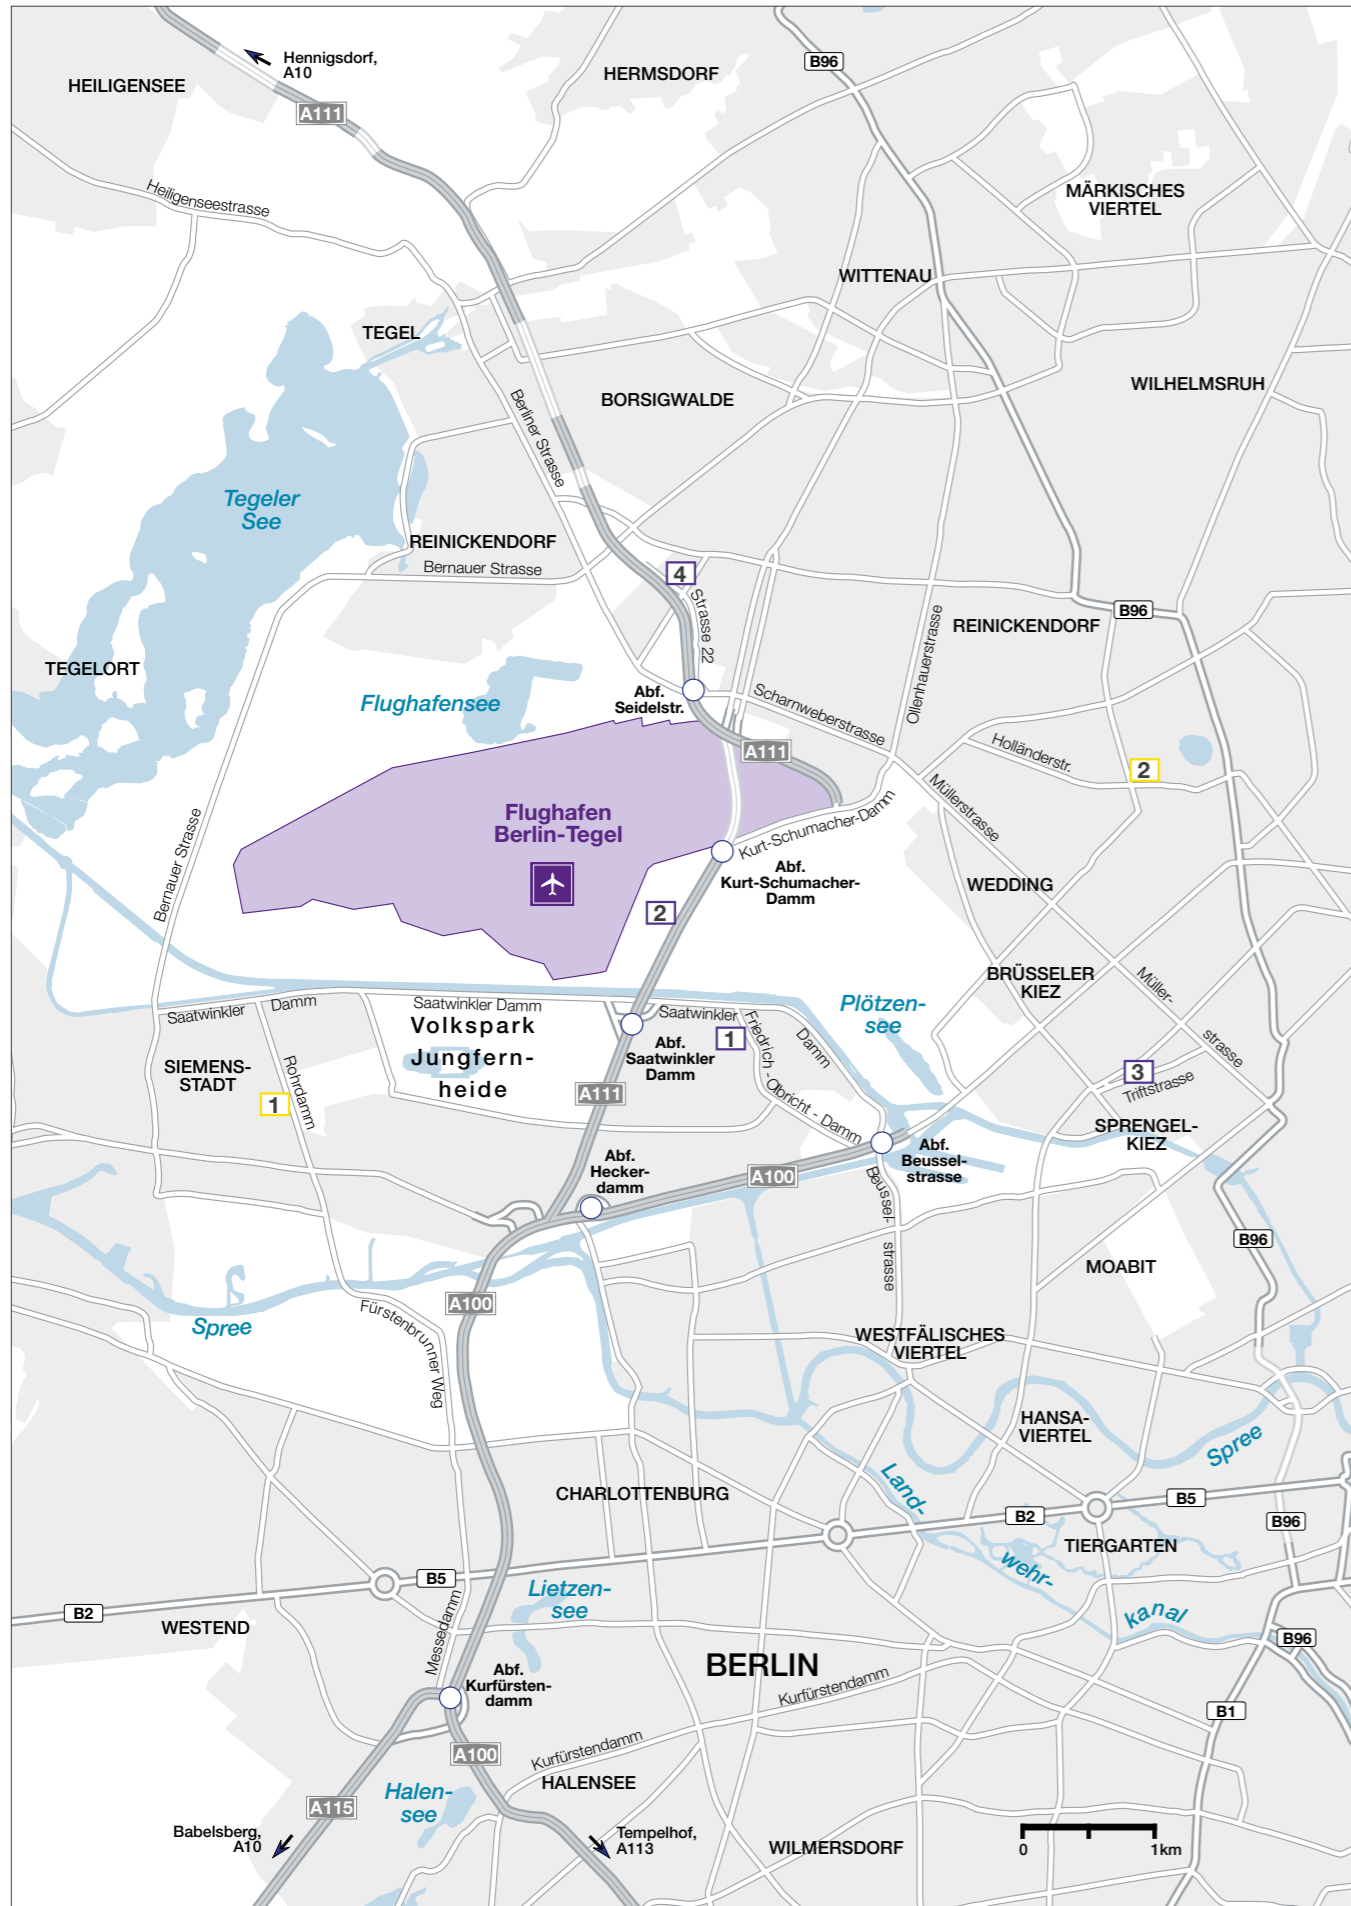

PARKPLÄTZE AM FLUGHAFEN BERLIN-TEGEL

1	Airparks Parkhaus Berlin Tegel		TXLB
	Airparks Parkhaus Berlin Tegel Frühbucher	€	TXLC
2	Airparks Parkplatz Tegel		TXL8
	McParking Parkplatz Tegel	👍	TXL1
3	Dein Stellplatz Parkhaus 2 Tegel		TXL6
	Dein Stellplatz Parkhaus 2 Tegel Valet		TXLY
4	myParkplace Parkplatz Tegel		TXLM

HOTELS AM FLUGHAFEN BERLIN-TEGEL

1	Holiday Inn Berlin City-West	👍 +	TXLHOL
2	Victor's Residenz-Hotel Berlin Tegel	👨‍👩‍👧 +	TXLQUA

SPAR-TIPP
HEX-TIPP
ZUSATZLEISTUNG
FAMILIEN-TIPP