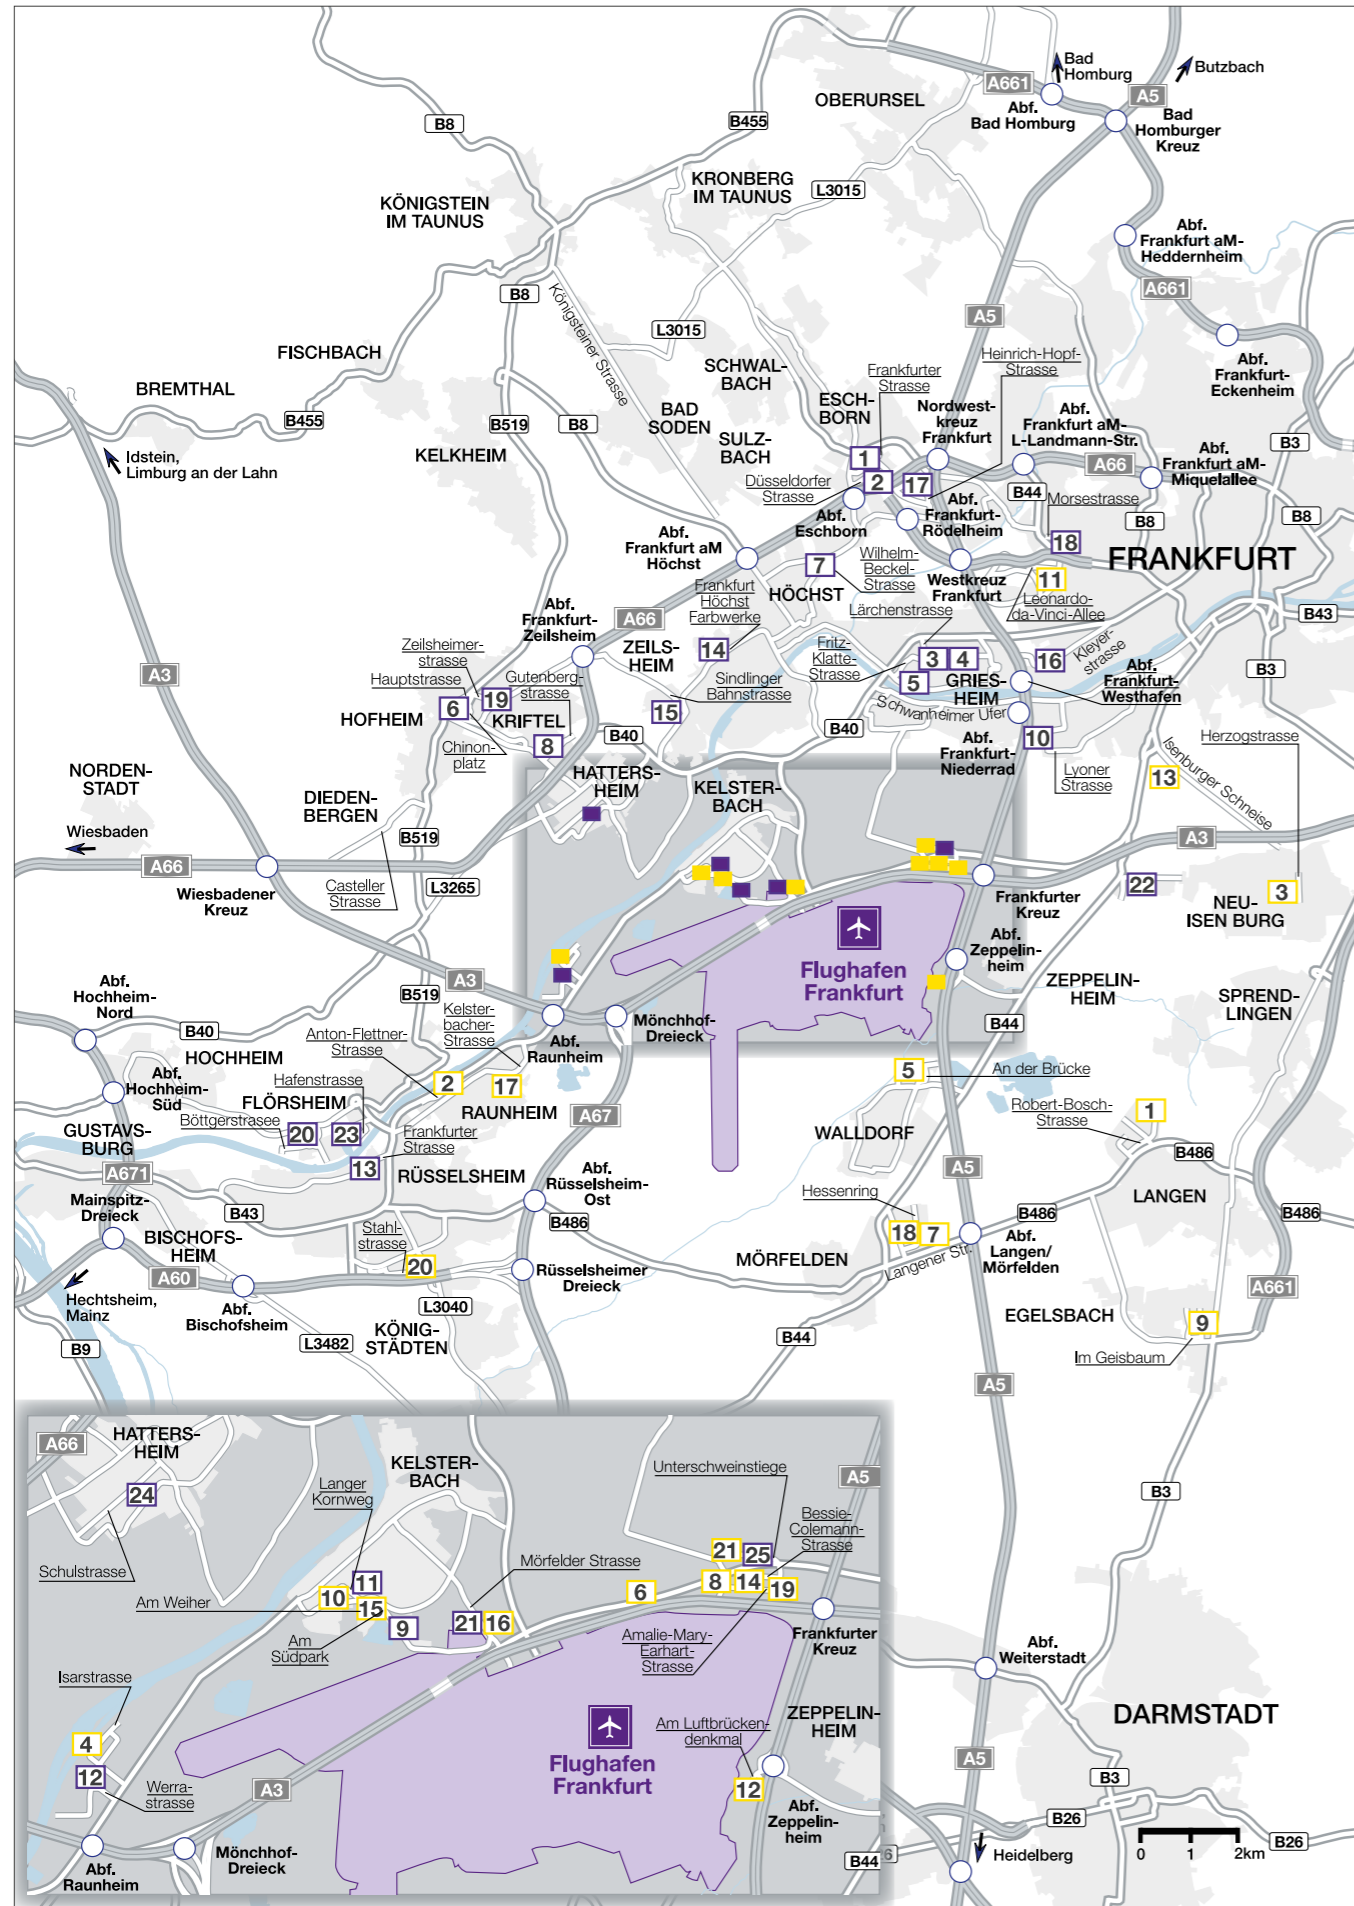

PARKPLÄTZE AM FLUGHAFEN FRANKFURT		
1	Aeroparkservice Parkhaus Frankfurt	FR08
	Aeroparkservice Parkhaus Frankfurt Valet	FR0M
2	Aeroparkservice Parkplatz Frankfurt	FRAW
	Aeroparkservice Parkplatz Frankfurt Valet	FR0L
3	Airparks Parkhaus Frankfurt	FRA6
	Airparks Parkhaus Frankfurt Frühbucher	FRA7
	Airparks Parkhaus Frankfurt Winterspecial	FRA2
4	Airparks Parkplatz Frankfurt	FRA8
	Airparks Parkplatz Frankfurt Frühbucher	FRA9
	Airparks Parkplatz Frankfurt Winterspecial	FRA0
	Airparks Parkplatz Frankfurt Bestpreis	FRAN
	Airparks Parkplatz Griesheim Süd Frankfurt	FRA3
5	Airparks Parkplatz Griesheim Süd Frankfurt Frühbucher	FRA4
	Airparks Parkplatz Griesheim Süd Frankfurt Winterspecial	FR0W
	Airparks Parkplatz Griesheim Süd Frankfurt Bestpreis	FRAC
	Airstarspark Parkdeck Valet nicht überdacht	FR0Q
6	Airstarspark Tiefgarage Valet	FR0T
	APark Tiefgarage Frankfurt	FR04
7	APark Tiefgarage Frankfurt Valet	FR03
	Auto-Aufsicht Parkplatz Frankfurt	FR0B
8	Auto-Aufsicht Parkplatz Frankfurt Valet	FR0H
	Das Parkhaus - Selbstparken	FRAP
9	ParkMich Parkhaus Frankfurt Valet	FRAM

SPAR-TIPP
HEX-TIPP
ZUSATZLEISTUNG
FAMILIEN-TIPP