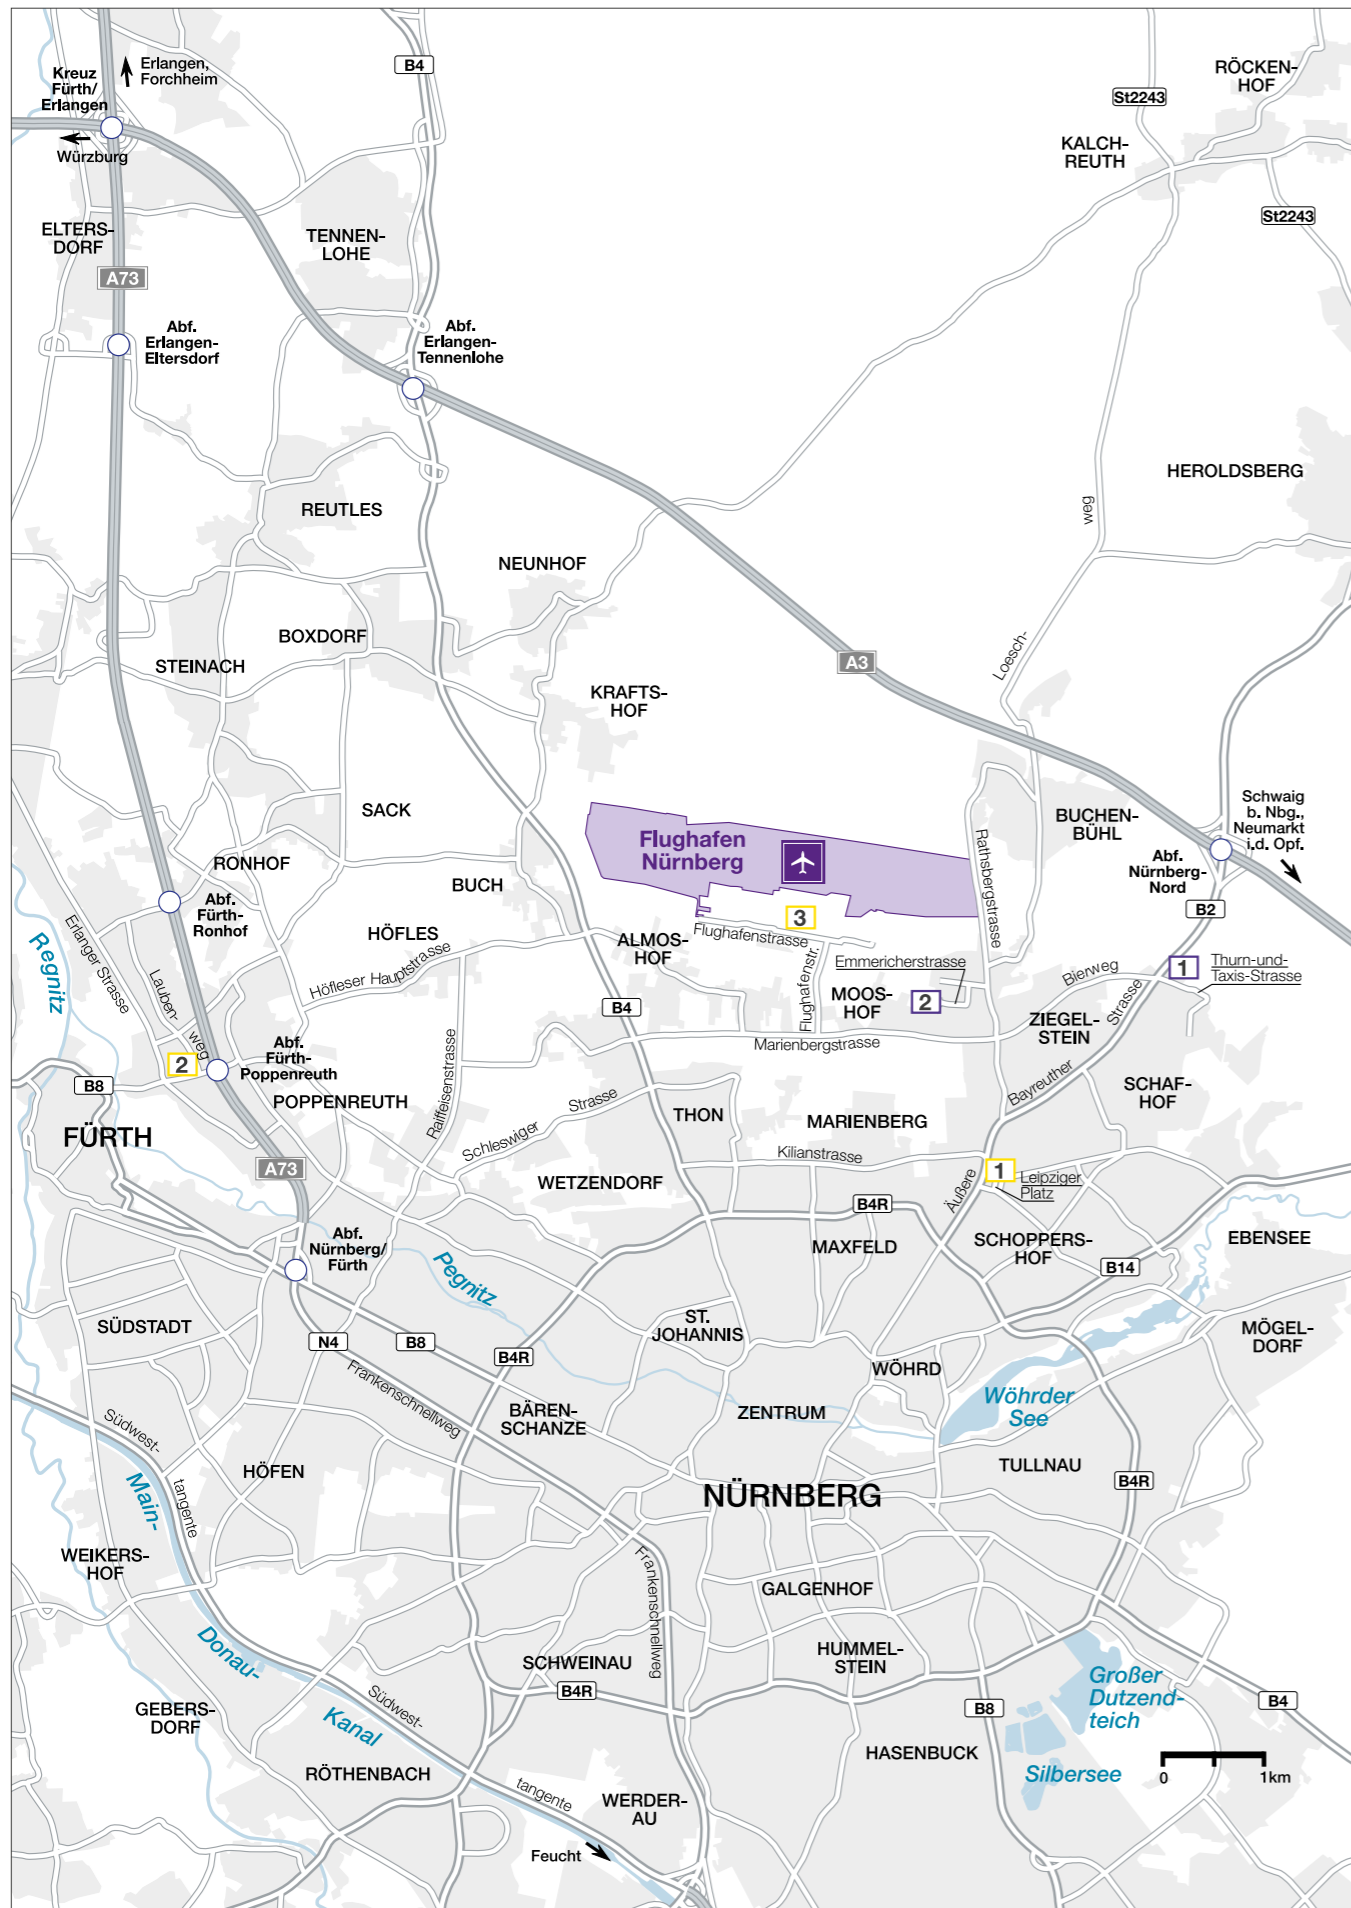

PARKPLÄTZE AM FLUGHAFEN NÜRNBERG

1	Airparks Parkplatz Nürnberg	👍	NUEE
	Airparks Parkplatz Nürnberg Frühbucher		NUEF
	Airparks Parkplatz Nürnberg Winterspecial	€	NUEW
	Airparks Parkplatz Nürnberg XL		NUEB
	Airparks Parkplatz Nürnberg XL Frühbucher		NUEC
2	FlugParker - Park- & TransfAIRservice		NUE1

HOTELS AM FLUGHAFEN NÜRNBERG

1	acomhotel nürnberg	👍	NUEACO
2	Fürther Hotel Mercure Nürnberg West		NUENOV
3	Mövenpick Hotel Nürnberg-Airport	👨👩👧👦	NUEMOV
	Mövenpick Hotel Nürnberg-Airport (ohne Parken)		NUEMOP
	Mövenpick Hotel Nürnberg-Airport AKTIONSCODE		NUEMOR