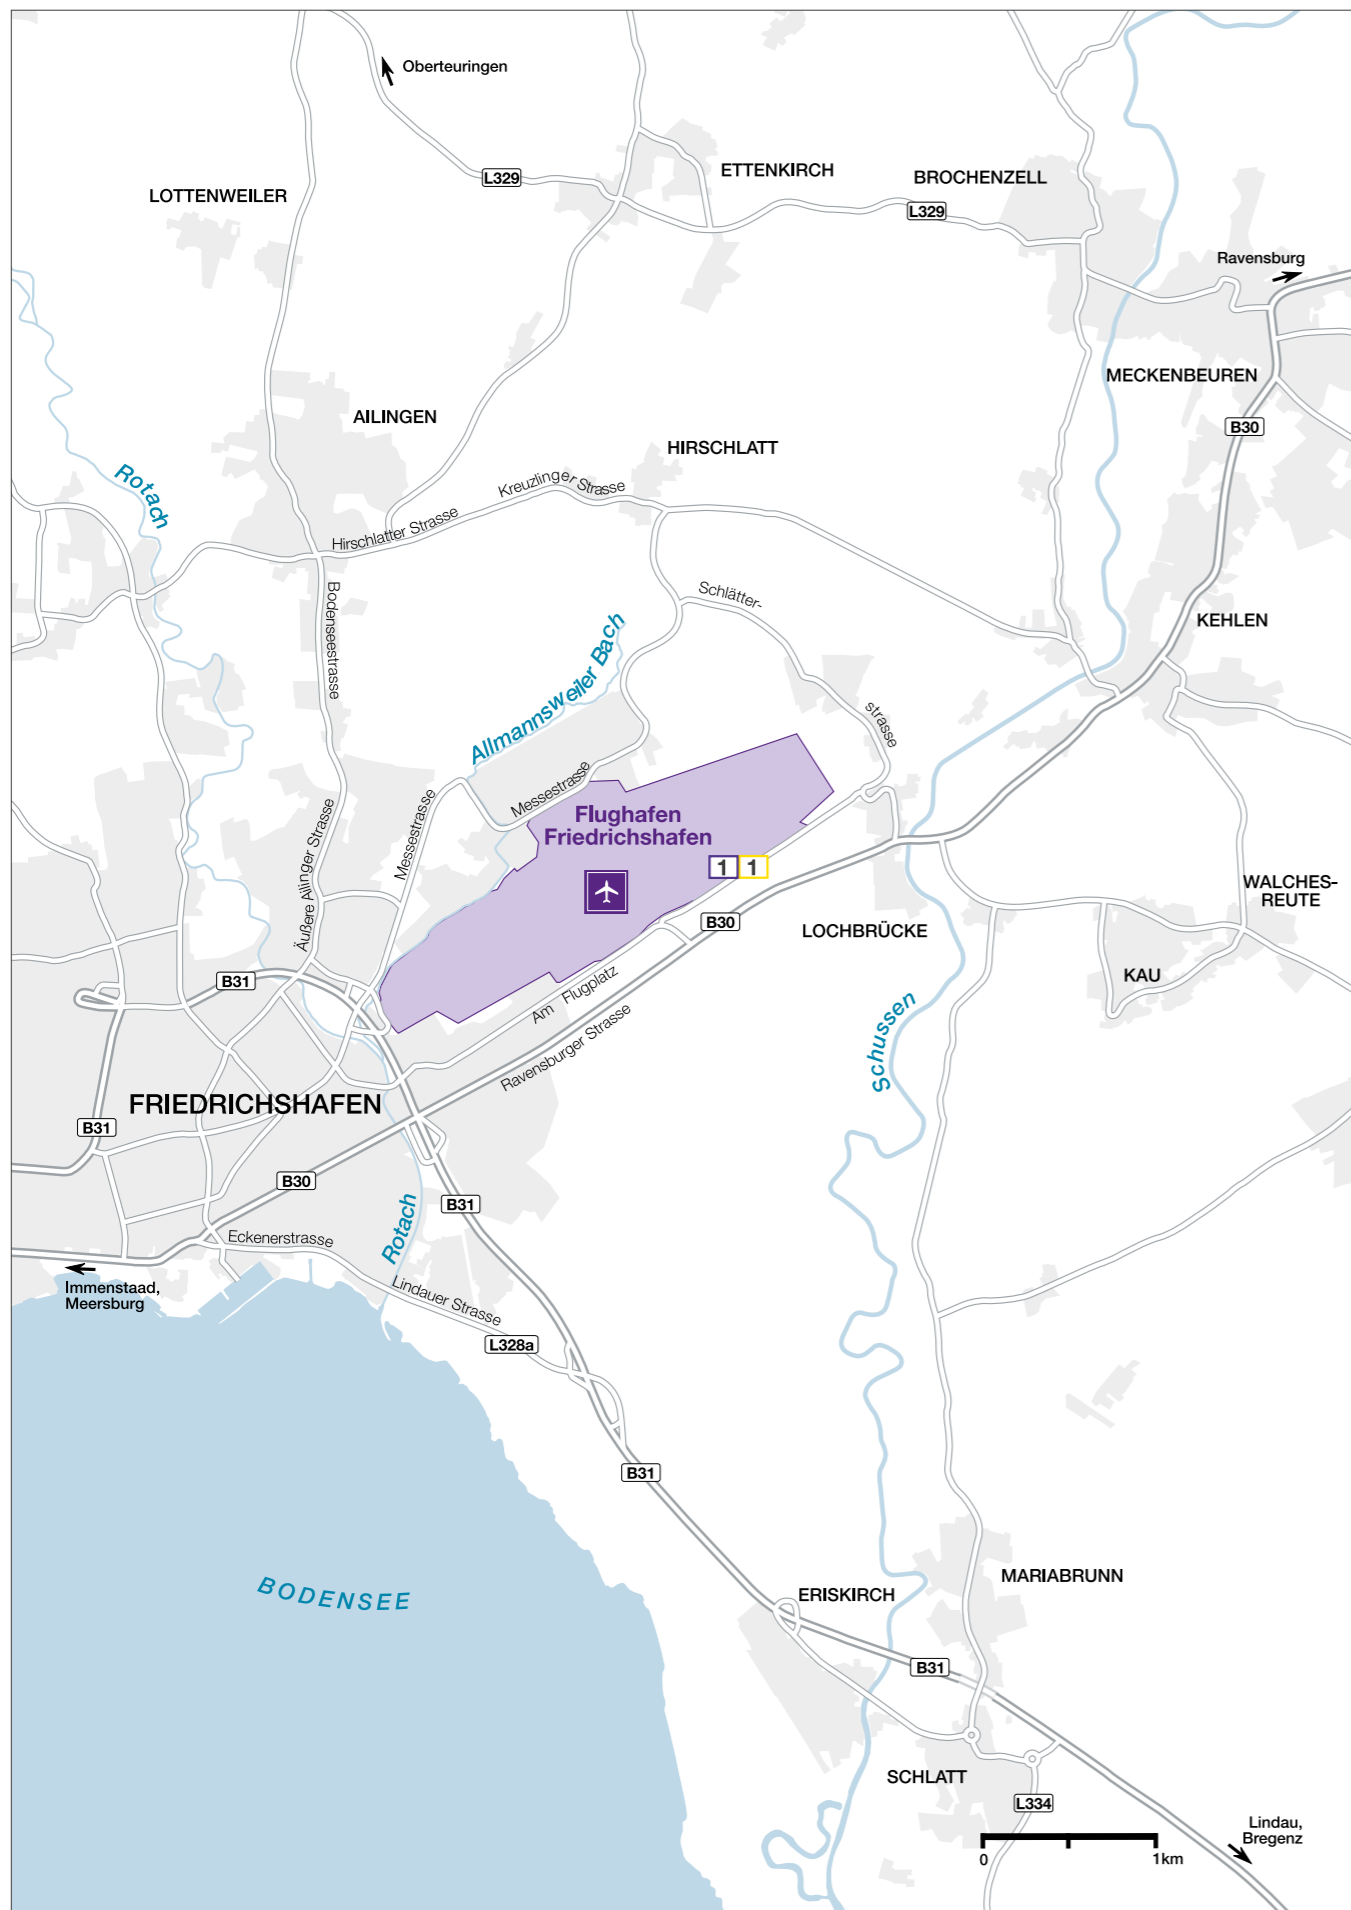

PARKPLATZ AM FLUGHAFEN FRIEDRICHSHAFEN

1	ibis Friedrichshafen Airport Messe Parkplatz	FDH1

HOTEL AM FLUGHAFEN FRIEDRICHSHAFEN

1	ibis Friedrichshafen Airport Messe	FDHIBI