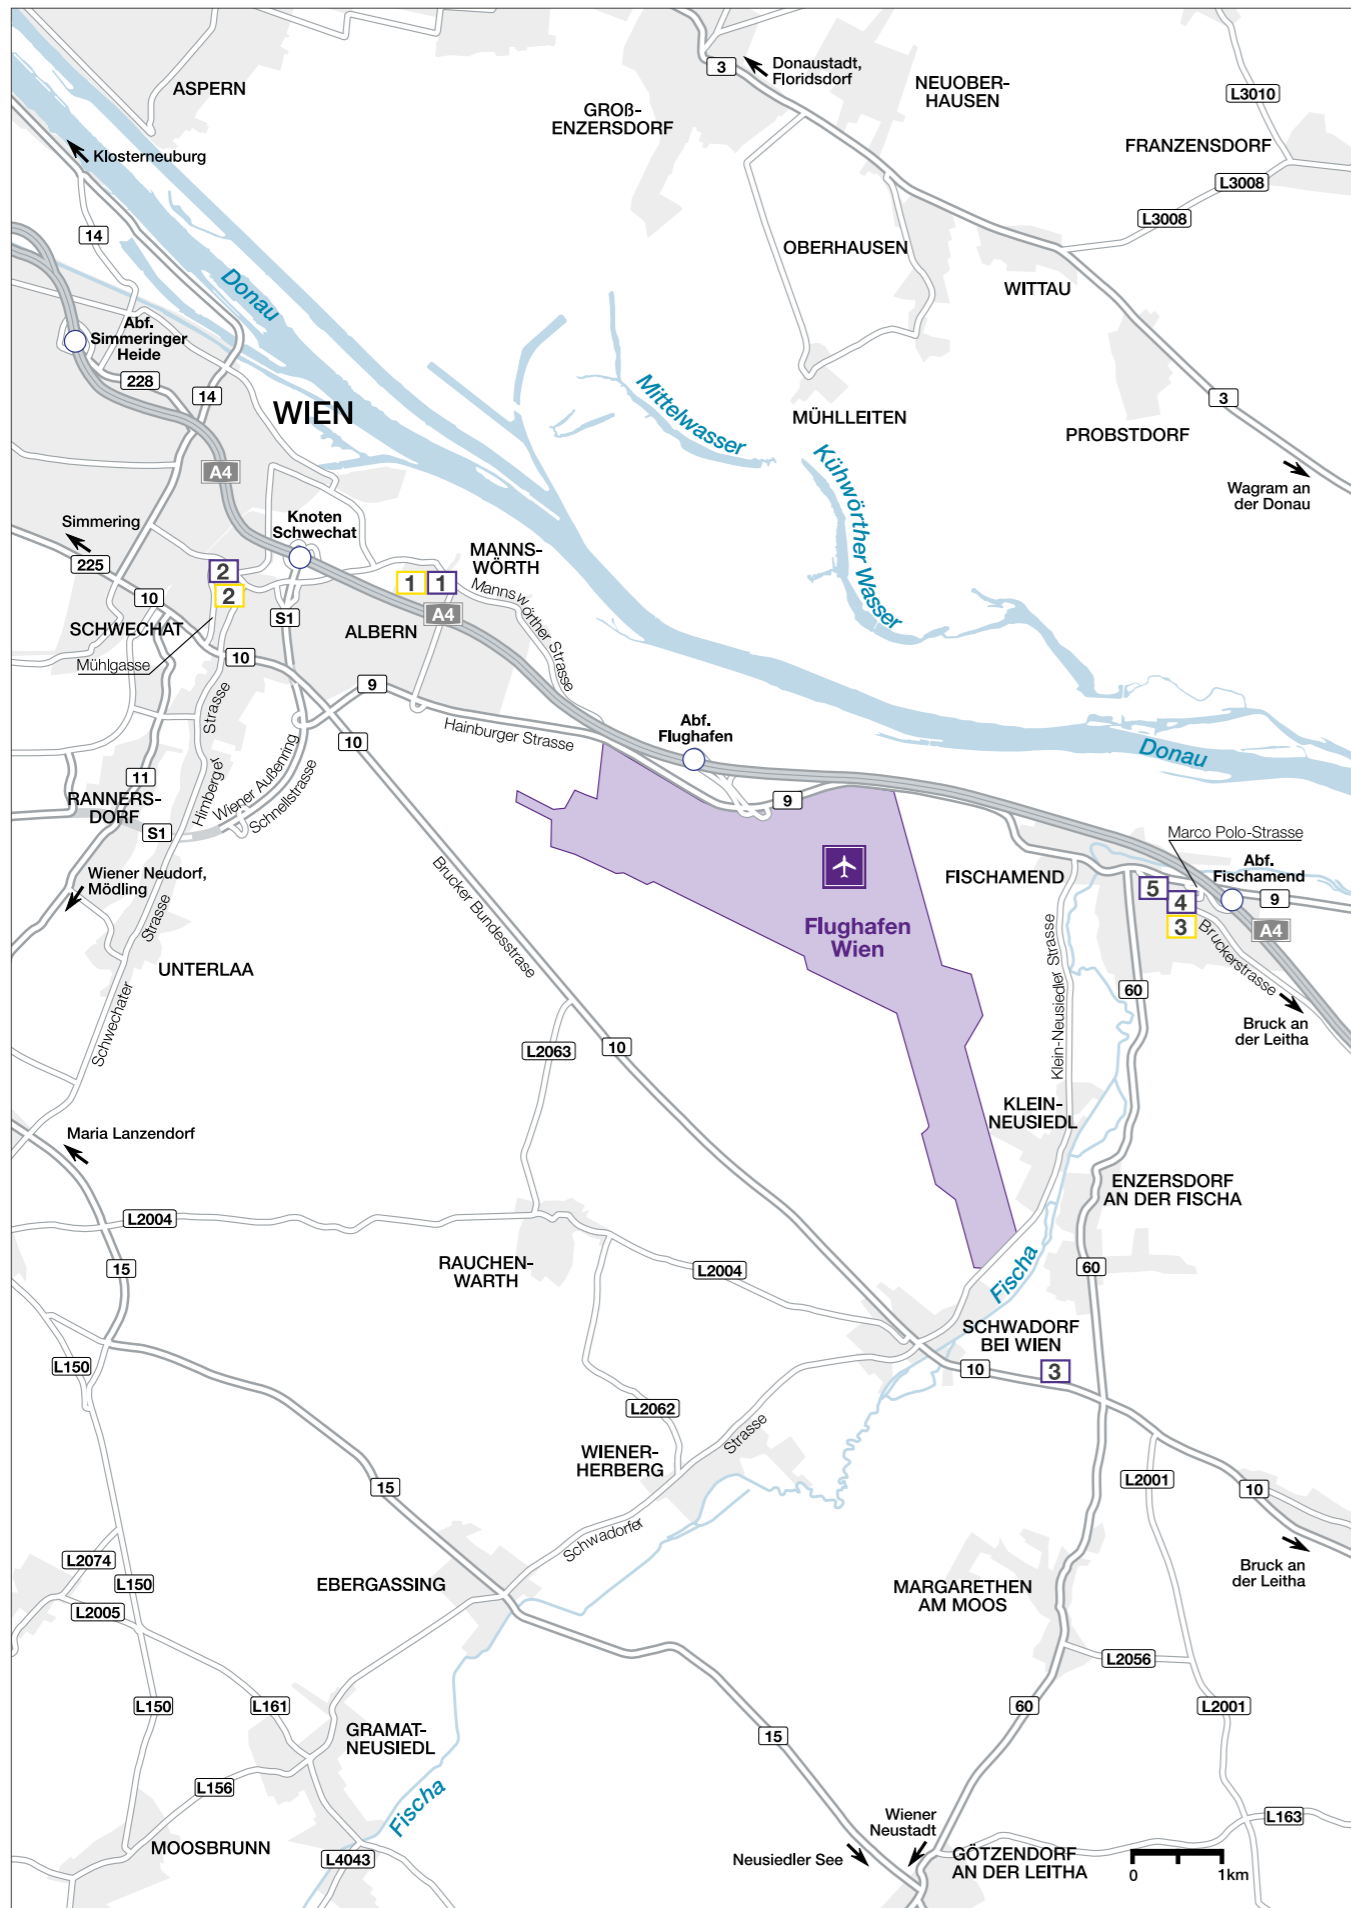

## HOTELS AM FLUGHAFEN BERLIN-TEGEL

1	Holiday Inn Berlin City-West	👍 +	TXLHOL
2	Victor's Residenz-Hotel Berlin Tegel	👨‍👩‍👧 +	TXLQUA

SPAR-TIPP   
 HEX-TIPP   
 ZUSATZLEISTUNG   
 FAMILIEN-TIPP

PARKPLÄTZE AM FLUGHAFEN SALZBURG		
1	Hotel Gerl Parkplatz Salzburg	SZG3
2	Park and Fly Parkhaus Salzburg	  SZGB