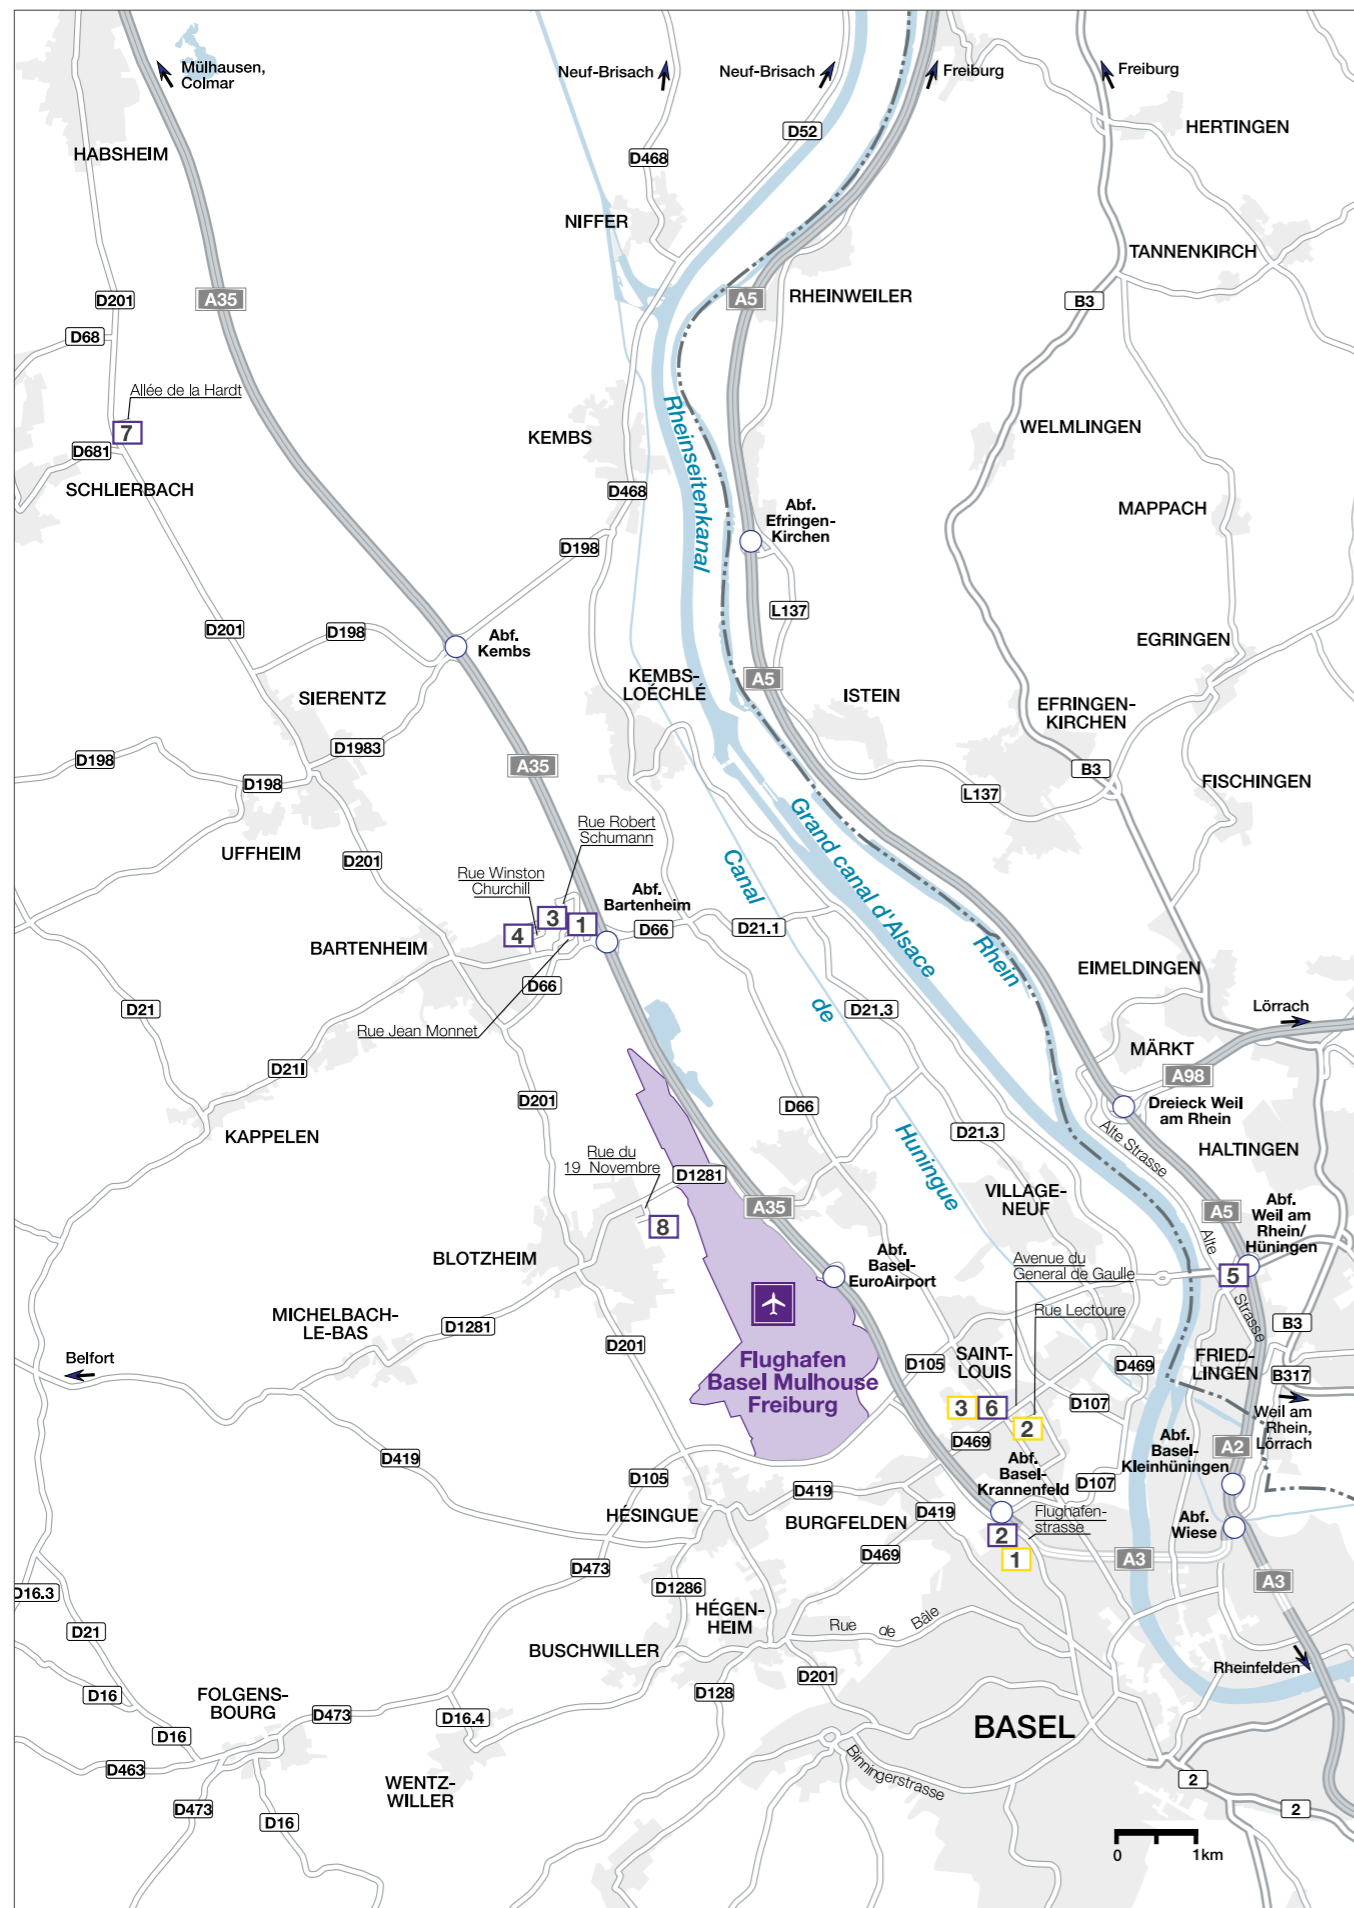

PARKPLÄTZE AM FLUGHAFEN BASEL-MULHOUSE-FREIBURG

1	Adopark Parkhalle Basel	BSLC
	Adopark Parkplatz Basel	BSLA
2	Airport Hotel Basel Tiefgarage	BSL2
3	Blue Park Basel Parkhalle	BSL8
	Blue Park Basel Parkplatz Frankreich	BSL6
4	Blue Park Basel Parkhalle Valet	BSL9
	Blue Park Basel Parkplatz Valet	BSL7
5	carathotel Parkplatz Basel	BSL1
6	Hotel ibis Mulhouse Basel Tiefgarage	BSL5
7	NewAirpark	BSLD
8	Sold'park Parkplatz Basel	BSLB

HOTELS AM FLUGHAFEN BASEL-MULHOUSE-FREIBURG

1	Airport Hotel Basel	BSLAIR
	Airport Hotel Basel Superior Zimmer	BSLAIQ
2	Hôtel & Spa La Villa K	BSLVIL
3	Hotel ibis Mulhouse Basel Airport	BSLIBI