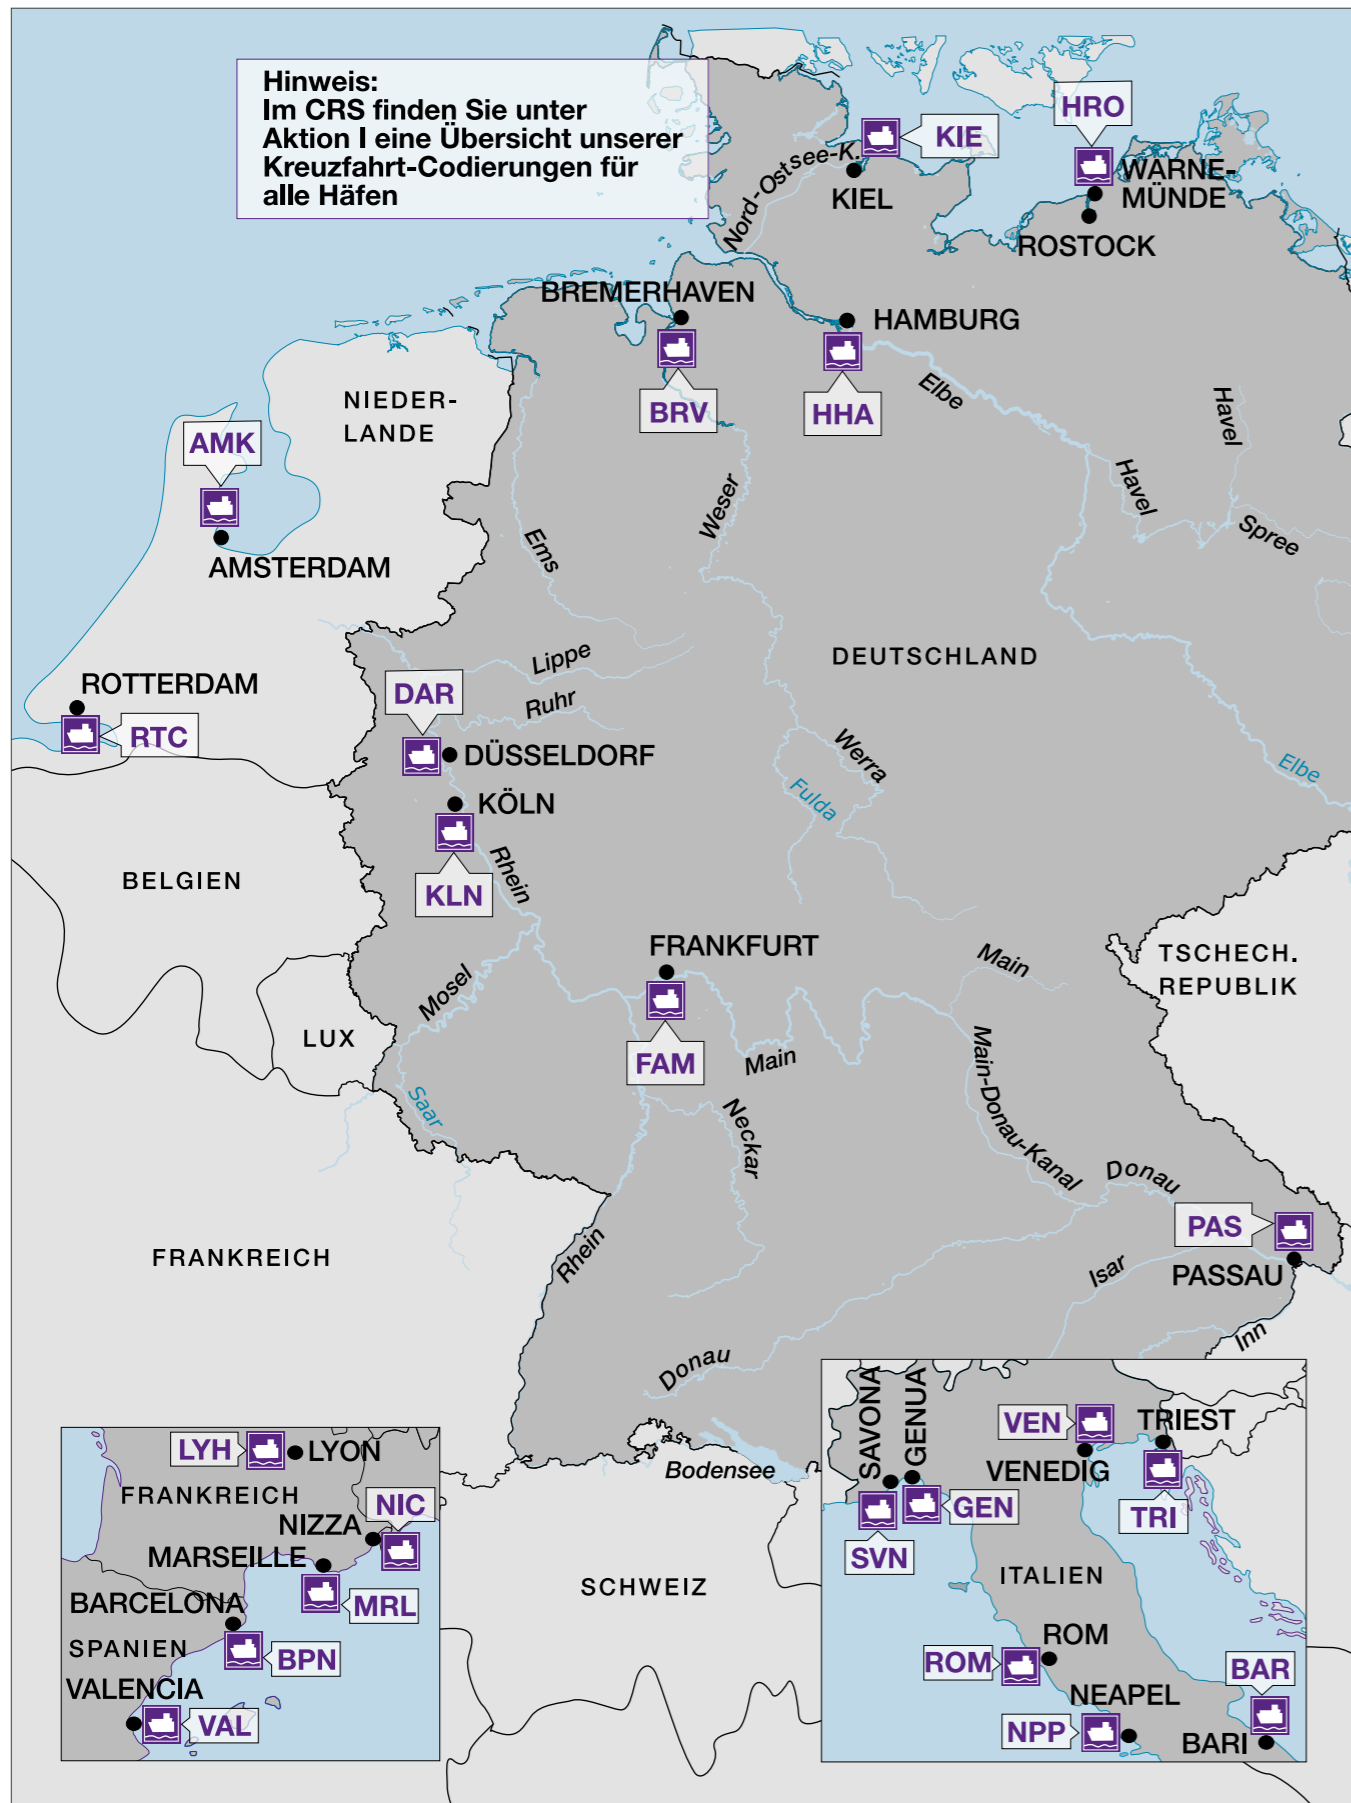

KREUZFAHRTHÄFEN

KREUZFAHRTHÄFEN

PARKPLÄTZE & HOTELS AN KREUZFAHRTHÄFEN - DEUTSCHLAND

Bremerhaven	BRV
Düsseldorf	DAR
Frankfurt	FAM
Hamburg	HHA
Kiel	KIE
Köln	KLN
Passau	PAS
Rostock-Warnemünde	HRO

PARKPLÄTZE AN KREUZFAHRTHÄFEN - FRANKREICH

Lyon	LYH
Marseille	MRL
Nizza	NIC

PARKPLÄTZE AN KREUZFAHRTHÄFEN - ITALIEN

Bari	BAR
Genua	GEN
Neapel	NPP
Rom	ROM
Savona	SVN
Triest	TRI
Venedig	VEN

PARKPLÄTZE AN KREUZFAHRTHÄFEN - NIEDERLANDE

Amsterdam	AMK
Rotterdam	RTC

PARKPLÄTZE AN KREUZFAHRTHÄFEN - SPANIEN

Barcelona	BPN
Valencia	VAL