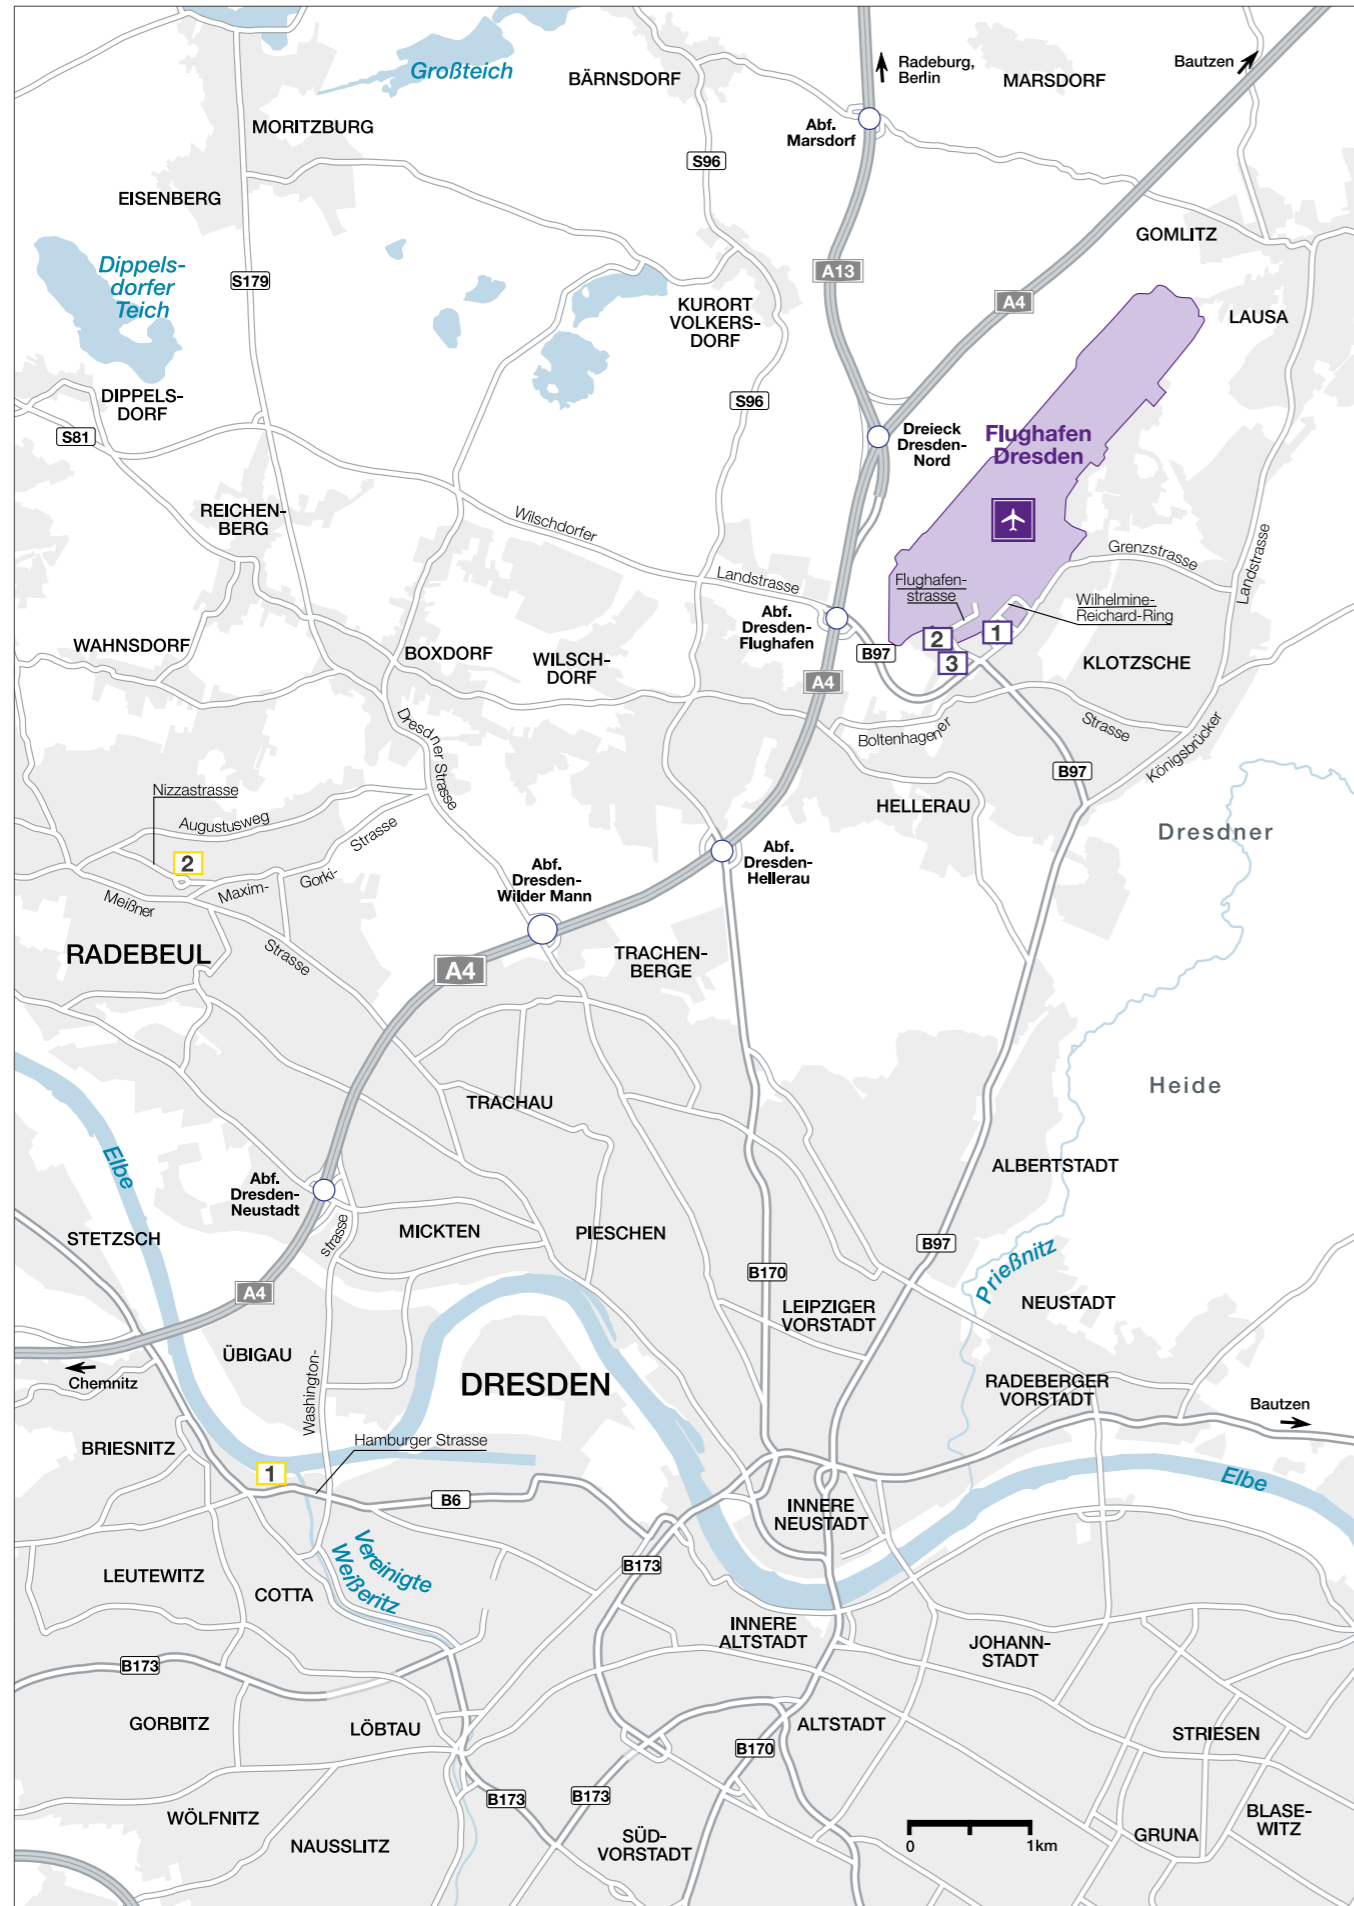

PARKPLÄTZE AM FLUGHAFEN DRESDEN

1	Flughafen Dresden Holiday Special Parkhaus		DRS5
2	Flughafen Dresden P 4A Bestpreis Parken Außenparkplatz		DRS6
3	Flughafen Dresden Sparpreis Parken Außenparkplatz		DRS7

HOTELS AM FLUGHAFEN DRESDEN

1	AMEDIA Hotel Dresden Elbpromenade			DRSMER
	AMEDIA Hotel Dresden Elbpromenade AKTIONSCODE			DRSMEX
2	Radisson Blu Park Hotel & Conference Centre Dresden Radebeul			DRSRAD