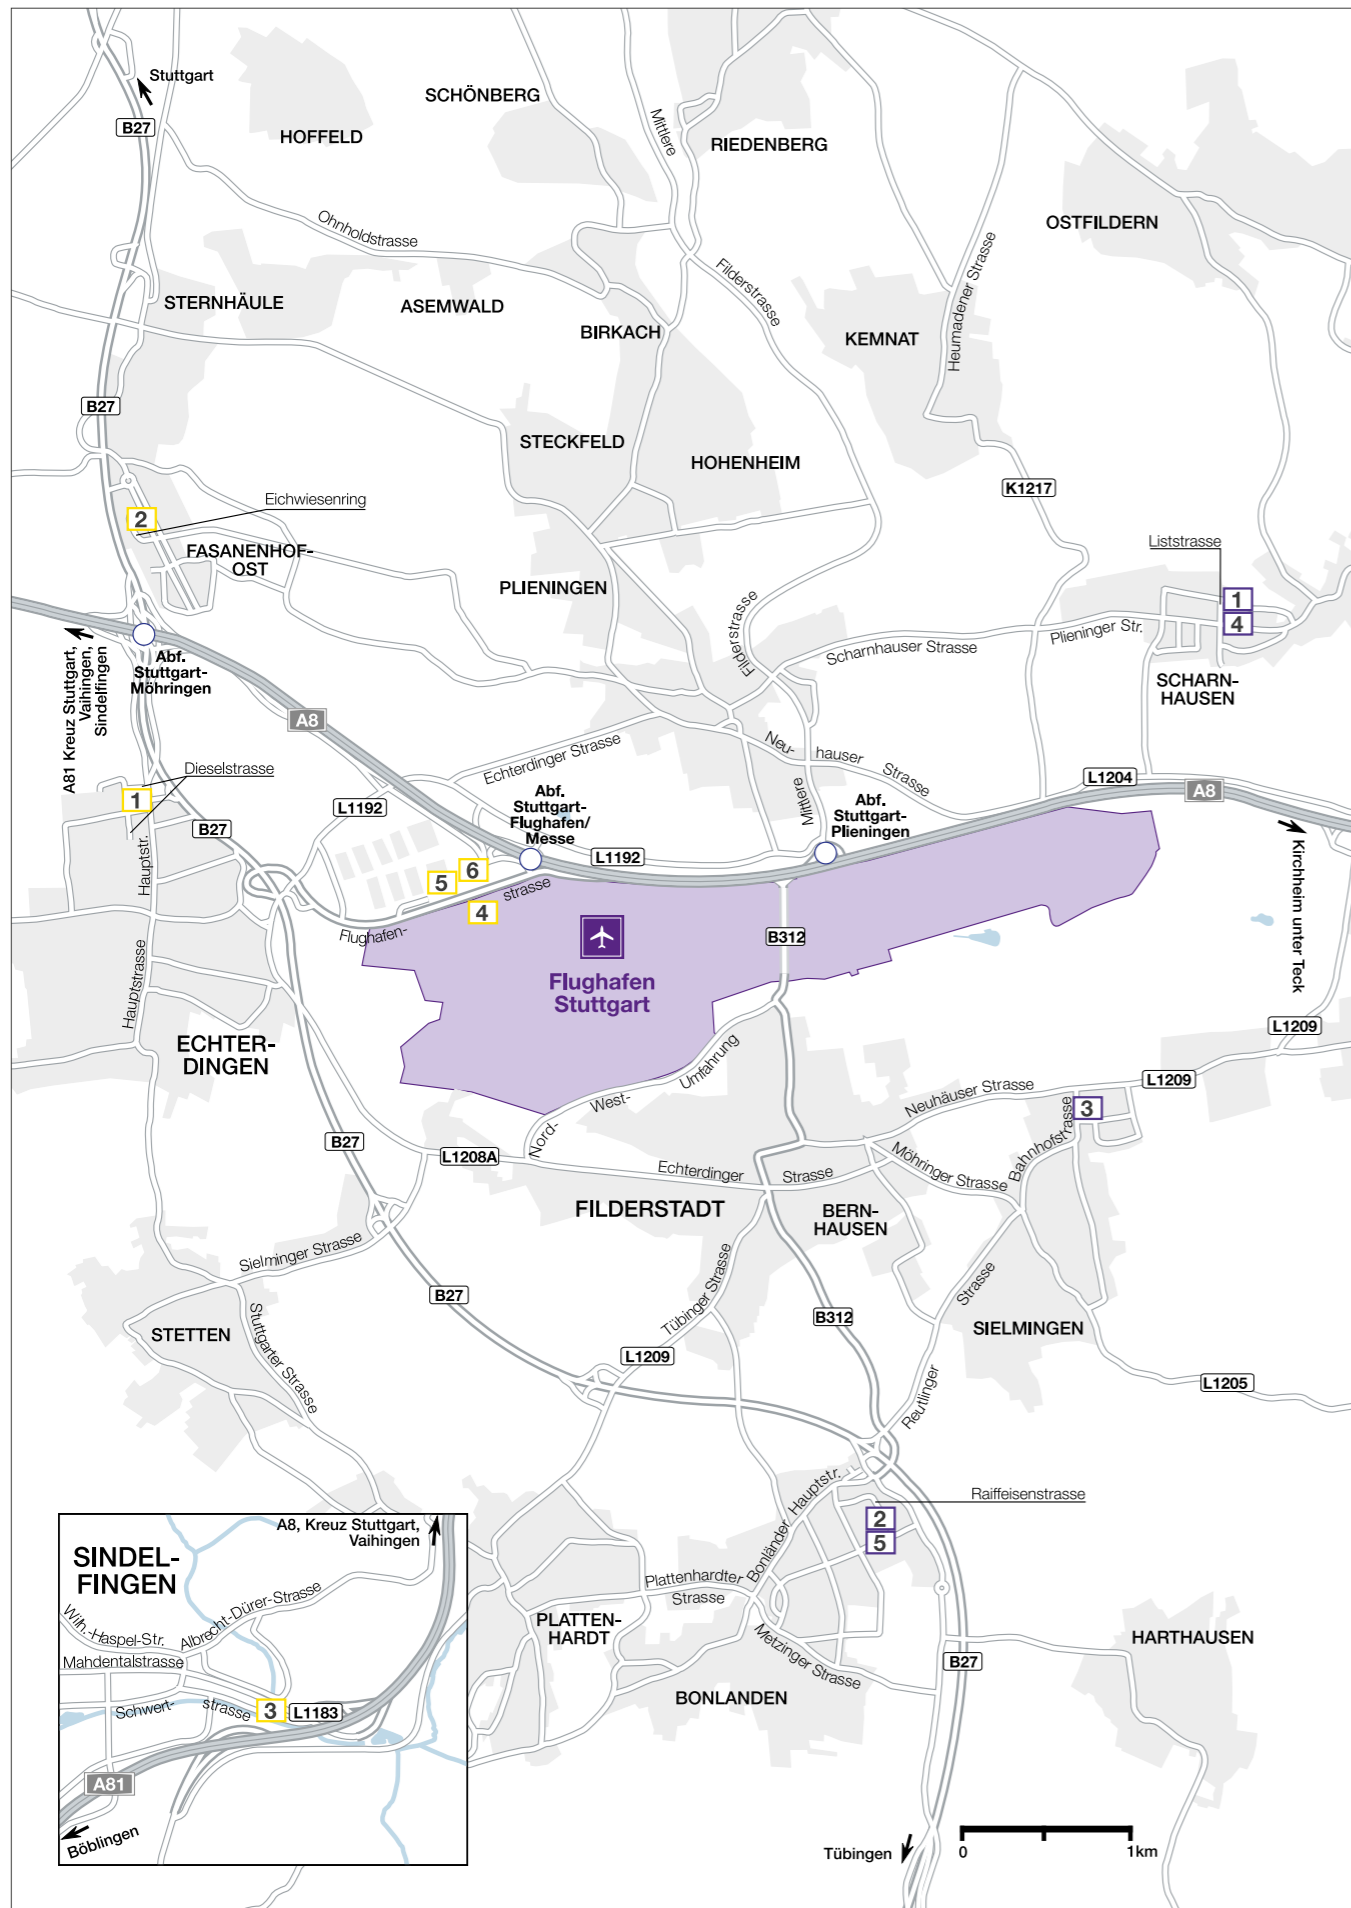

PARKPLÄTZE AM FLUGHAFEN STUTTGART

1	Airparks Parkdeck Ostfildern Valet	+	STRA
2	Airparks Parkhaus Stuttgart	+	STR4
	Airparks Parkhaus Stuttgart Frühbucher	+	STR8
	Airparks Parkhaus Stuttgart Oberdeck	+	STR6
	Airparks Parkhaus Stuttgart Oberdeck Frühbucher	+	STR7
	Airparks Parkhaus Stuttgart Oberdeck Winterspecial	€ +	STR0
3	Airparks Parkplatz Stuttgart	👍 +	STR1
	Airparks Parkplatz Stuttgart Frühbucher	+	STR9
4	Airport Parking Stuttgart Parkdeck Valet	+	STRC
	Airport Parking Stuttgart Parkplatz Valet	+	STRI
5	Airport Parking Stuttgart Parkhaus	+	STRH

HOTELS AM FLUGHAFEN STUTTGART

1	Holiday Inn Express Stuttgart Airport		STREXP
	Holiday Inn Express Stuttgart Airport AKTIONSCODE		STREXR
2	Mercure Hotel Stuttgart Airport Messe	+	STRMER
3	Mercure Stuttgart Sindelfingen an der Messe	👤	STRMES
4	Mövenpick Hotel Stuttgart Airport	+	STRMOA
	Mövenpick Hotel Stuttgart Airport Superior Zimmer	+	STRMAQ
	Mövenpick Hotel Stuttgart Airport AKTIONSCODE	+	STRMOR
5	Mövenpick Hotel Stuttgart Messe & Congress		STRMMC
6	Wyndham Stuttgart Airport Messe	👍 +	STRMOV
	Wyndham Stuttgart Airport Messe Superior Zimmer	+	STRMOQ

€ SPAR-TIPP   👍 HEX-TIPP   + ZUSATZLEISTUNG   👤 FAMILIEN-TIPP