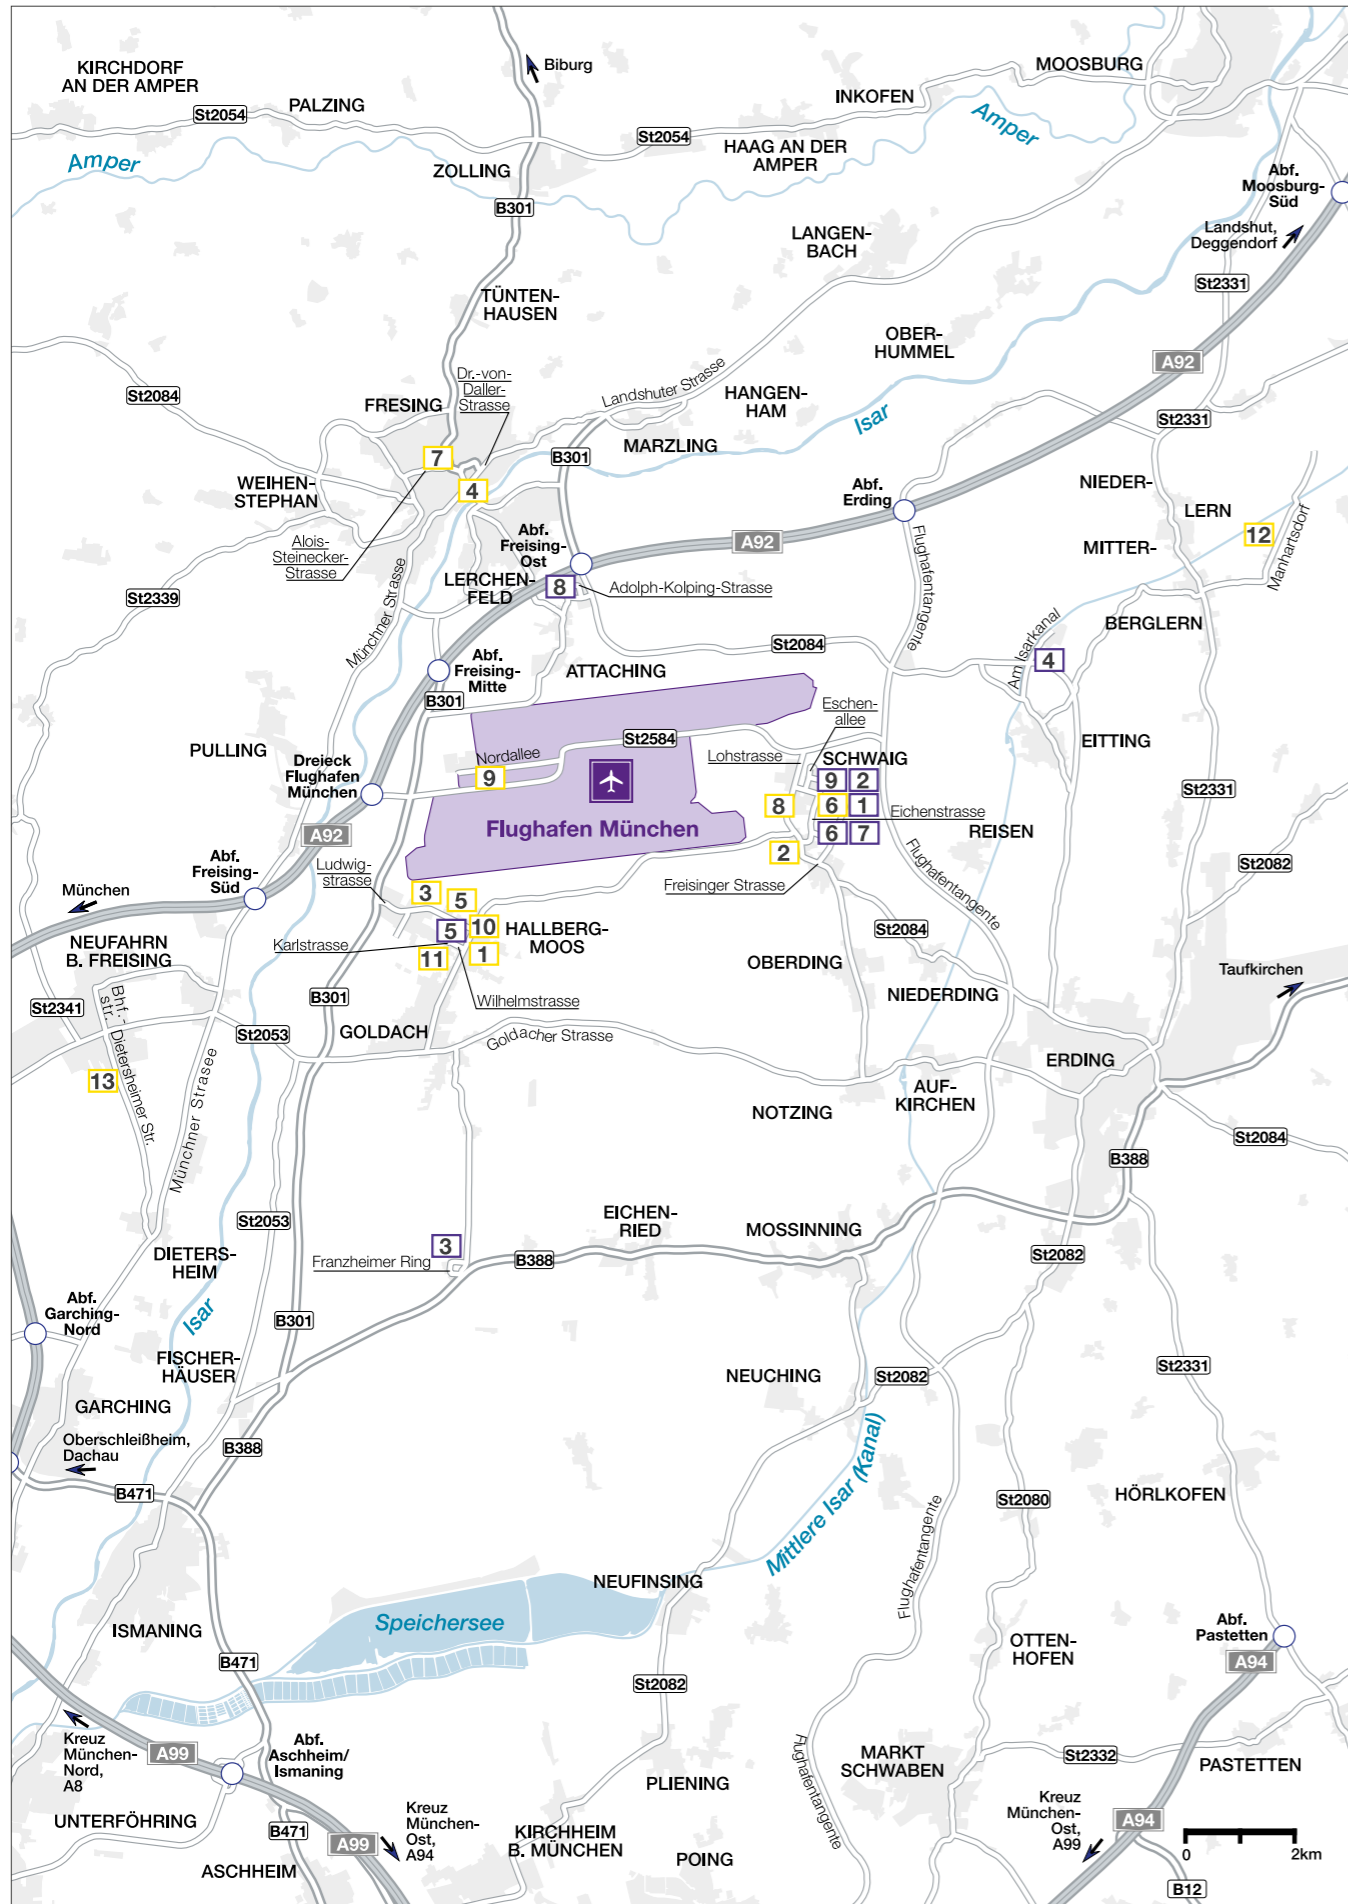

PARKPLÄTZE AM FLUGHAFEN MÜNCHEN

1	Airparks Parkplatz München	MUC8
	Airparks Parkplatz München Frühbucher	MUCC
	Airparks Parkplatz München Winterspecial	€ MUCW
	Airparks Parkplatz München Valet Parken	MUCV
2	MUC-CARCLEANER Tiefgarage Valet	MU09
3	Park & Fly Parkplatz Held-Pretzl	MUC3
4	Park Drive Fly	MUCR
5	Parkplatz Regentpark	MUC6
	Tiefgarage Regentpark	MUC7
6	Parkservice APM Carports	👍 + MUCP
7	Parkservice Bayern Carports	MUCA
	Parkservice Bayern Parkplatz	MUC1
8	Parkservice Sky München	MU01
	Parkservice Sky München Specialcode	MU03
9	Parkvogel Parkhaus München	MUCM
	Parkvogel Parkhaus München Bestpreis 4.OG	MUCB

HOTELS AM FLUGHAFEN MÜNCHEN

1	Airporthotel Regent	MUCREG
2	Arcadia Hotel München Airport	+ MUCQUA
	Arcadia Hotel München Airport Superior Zimmer	+ MUCQUQ
	Arcadia Hotel München Airport AKTIONSCODE	+ MUCQUR
3	ibis München Airport Süd	+ MUCIBI

€ SPAR-TIPP   👍 HEX-TIPP   + ZUSATZLEISTUNG   👤 FAMILIEN-TIPP