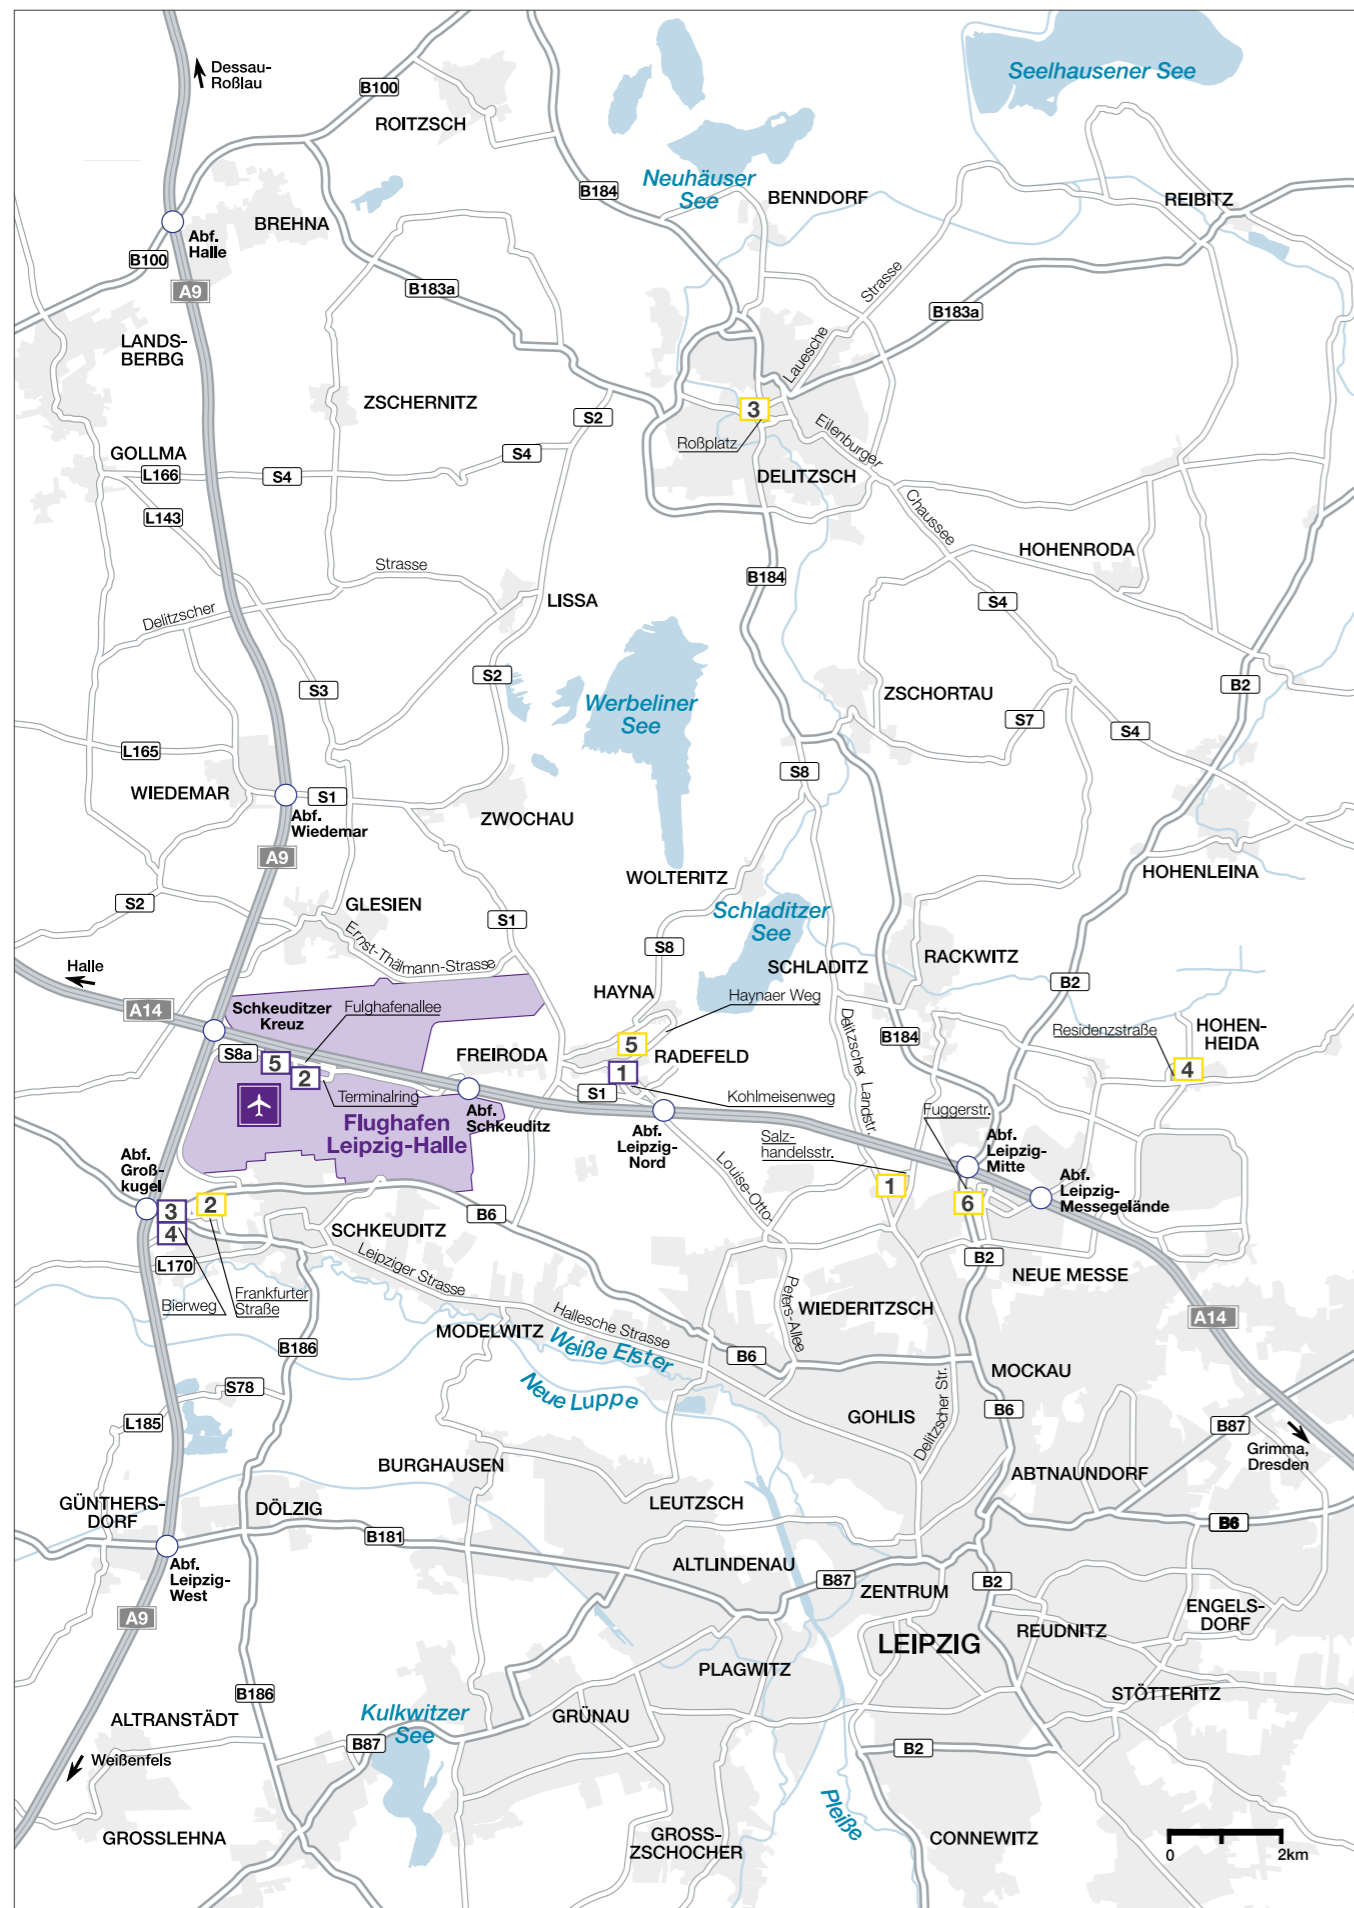

PARKPLÄTZE AM FLUGHAFEN LEIPZIG-HALLE		
1	Airparks Parkplatz Leipzig	€ LEJ8
	McParking Parkplatz Leipzig	LEJ3
2	Holiday Parken Parkhaus Flughafen Leipzig/Halle	👍 LEJ6
3	Parkplatz-Flughafen-Leipzig	LEJ0
4	TopParking Parkplatz Leipzig	LEJM
5	Touristikparkplatz P4 Leipzig/Halle	LEJ7

HOTELS AM FLUGHAFEN LEIPZIG-HALLE		
1	ACHAT Comfort Messe-Leipzig	LEJACH
2	Globana Airport Hotel	👍 LEJGLO
3	Hotel "Zum Weissen Ross"	👨‍👩‍👧 LEJROS
4	Hotel Residenz Leipzig Messe	LEJRES
5	ibis Styles Leipzig	LEJSOR
6	LOGINN by ACHAT Leipzig	LEJLOG

SPAR-TIPP
HEX-TIPP
ZUSATZLEISTUNG
FAMILIEN-TIPP