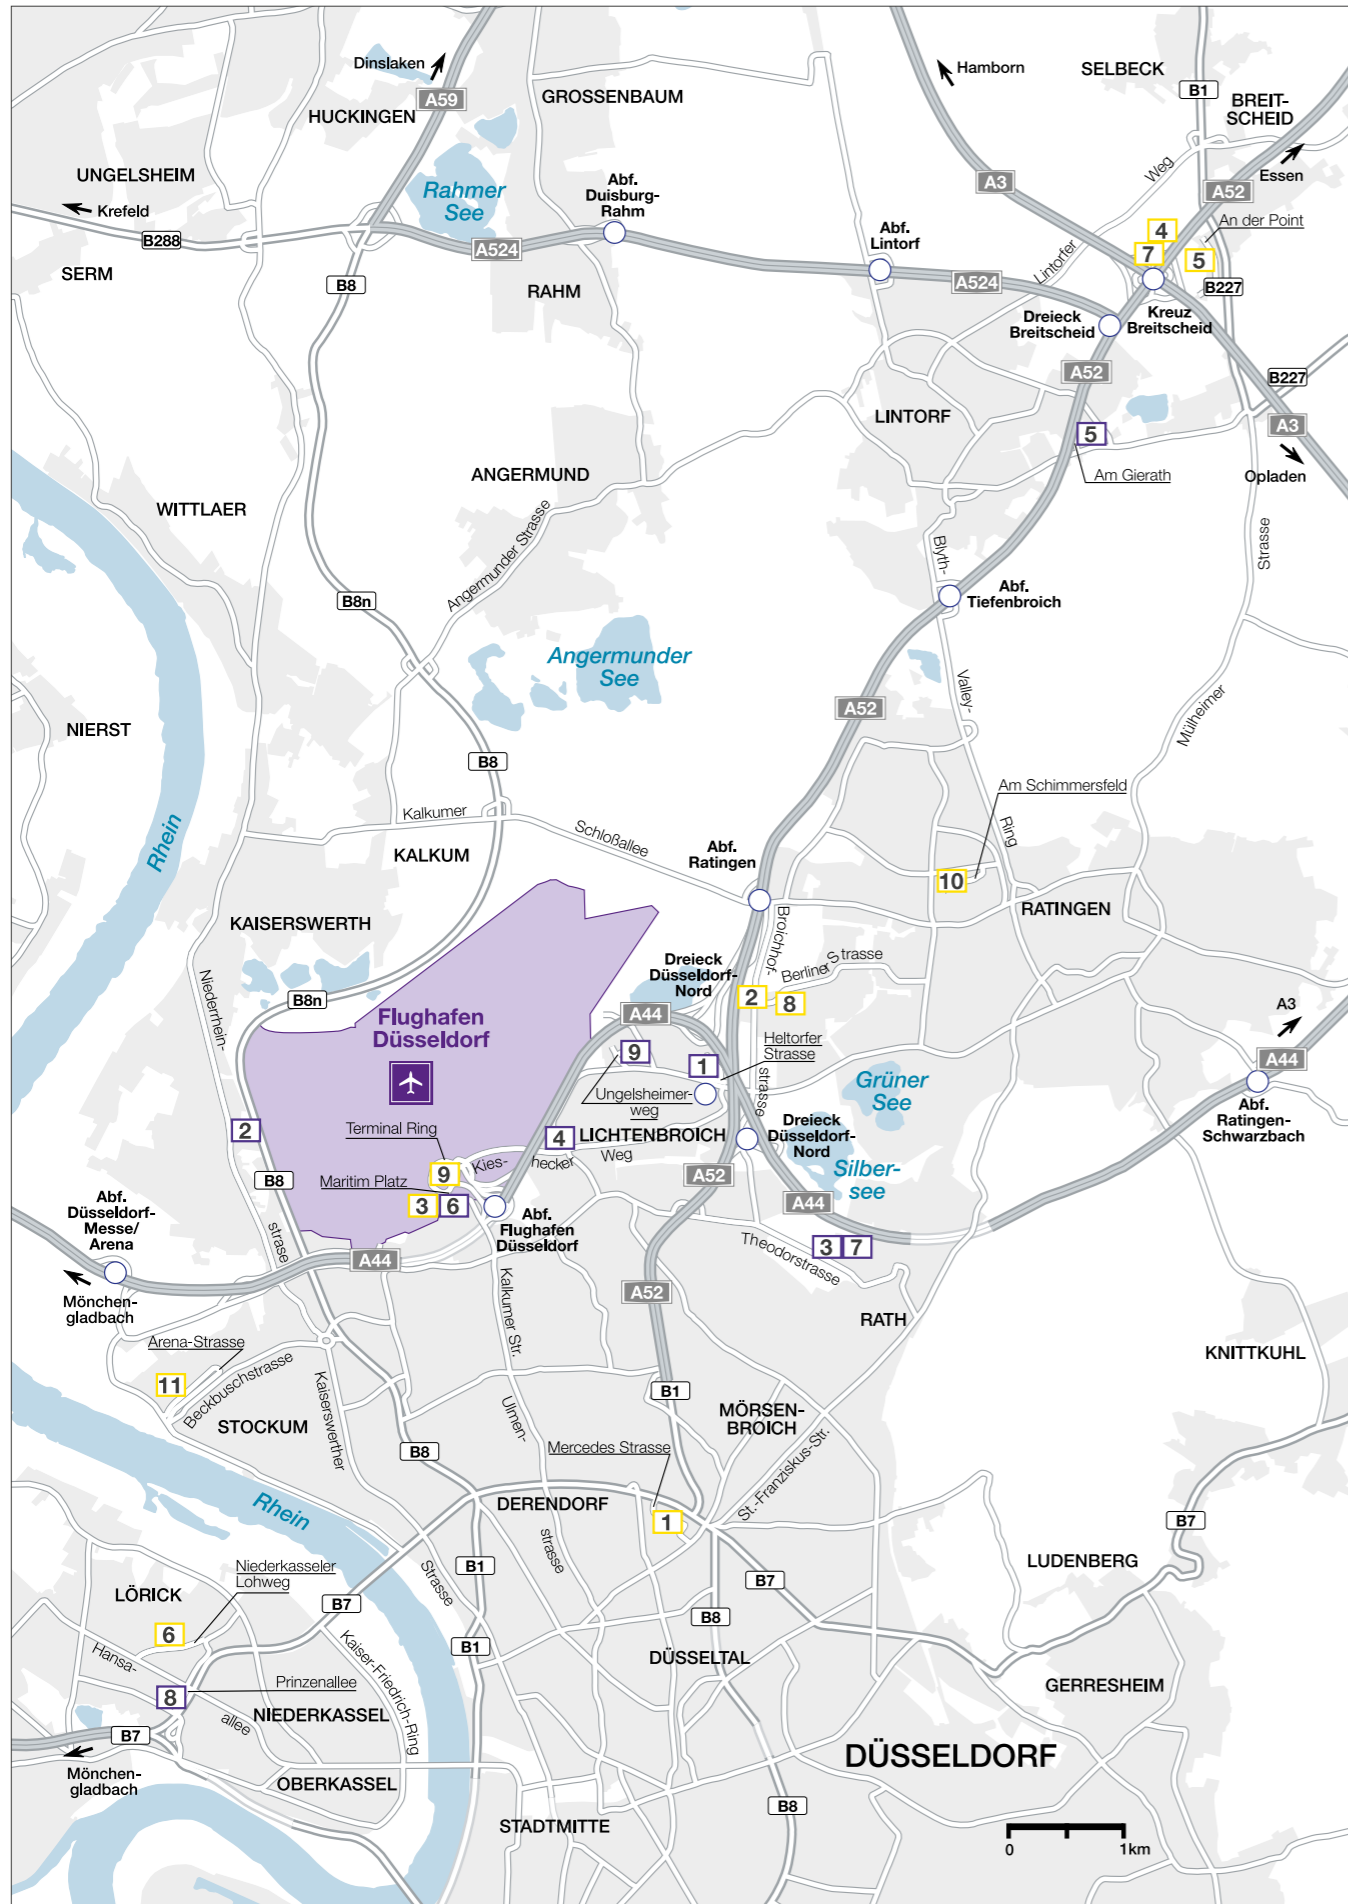

PARKPLÄTZE AM FLUGHAFEN DÜSSELDORF

1	Airparks Parkplatz Düsseldorf	DUD2
	Airparks Parkplatz Düsseldorf Frühbucher	DUD3
	Airparks Parkplatz Düsseldorf Winterspecial	€ DUDD
	Airparks Parkplatz Düsseldorf Bestpreis	DUDB
	Airparks Parkplatz Düsseldorf XL	DUD9
	Airparks Parkplatz Düsseldorf XL Frühbucher	DUD0
	Airparks Parkplatz Düsseldorf XL Bestpreis	DUDC
2	Airparks Parkplatz Lohausen	DUSL
	Airparks Parkplatz Lohausen Frühbucher	DUSN
	Airparks Parkplatz Lohausen Winterspecial	DUSQ
	Airparks Parkplatz Lohausen Bestpreis	DUDA
3	Cleverparks Parkplatz Düsseldorf	DUSC
	Cleverparks Parkplatz Valet Düsseldorf	DUSJ
4	Easy Airport Parking Düsseldorf Budget	DUSB
	Easy Airport Parking Düsseldorf Premium	DUSW
	Easy Airport Parking Parkhalle Düsseldorf Standard	DUSS
5	German Shuttle Parking Parkplatz Düsseldorf	DUD6
6	Maritim Tiefgarage Flughafen Düsseldorf	DUSM
7	Park am Ring Parkhalle Düsseldorf	DUSK
	Park am Ring Parkhalle Valet	DUD1
	Park am Ring Parkplatz Düsseldorf	👍 DUSZ
	Park am Ring Parkplatz Düsseldorf Valet	DUSI