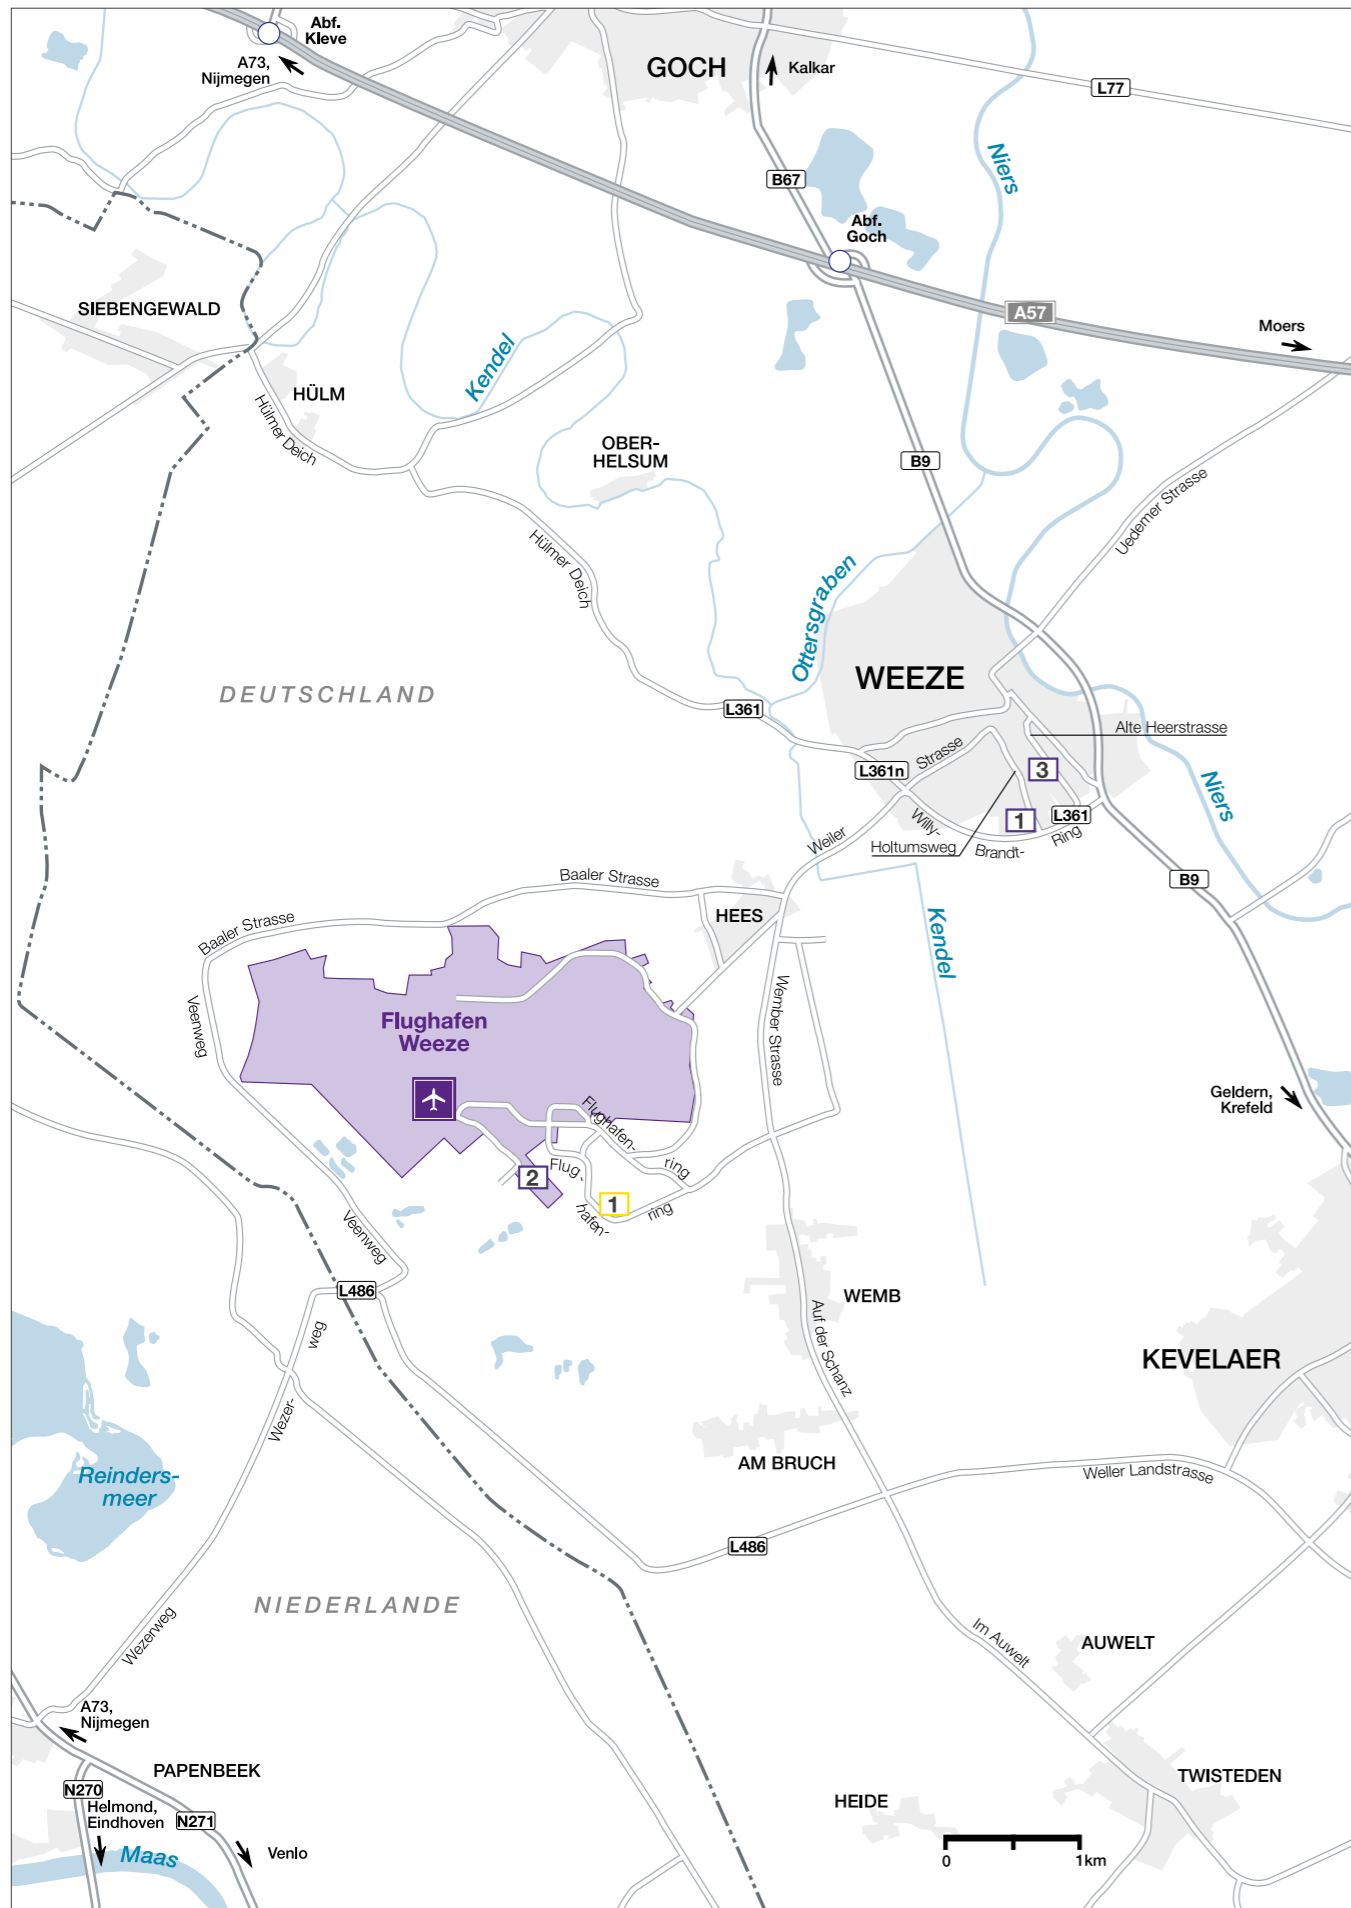

PARKPLÄTZE AM FLUGHAFEN WEEZE-NIEDERRHEIN

1	Easy Airport Parking Parkplatz Weeze	€	NRN5
2	P3 Parkplatz Airport Weeze		NRN1
3	Valetparking Parkplatz Weeze		NRN3

HOTEL AM FLUGHAFEN WEEZE-NIEDERRHEIN

1	Best Deal Airport Hotel Weeze	NRNBES
	Best Deal Airport Hotel Weeze AKTIONSPREIS	NRNBER