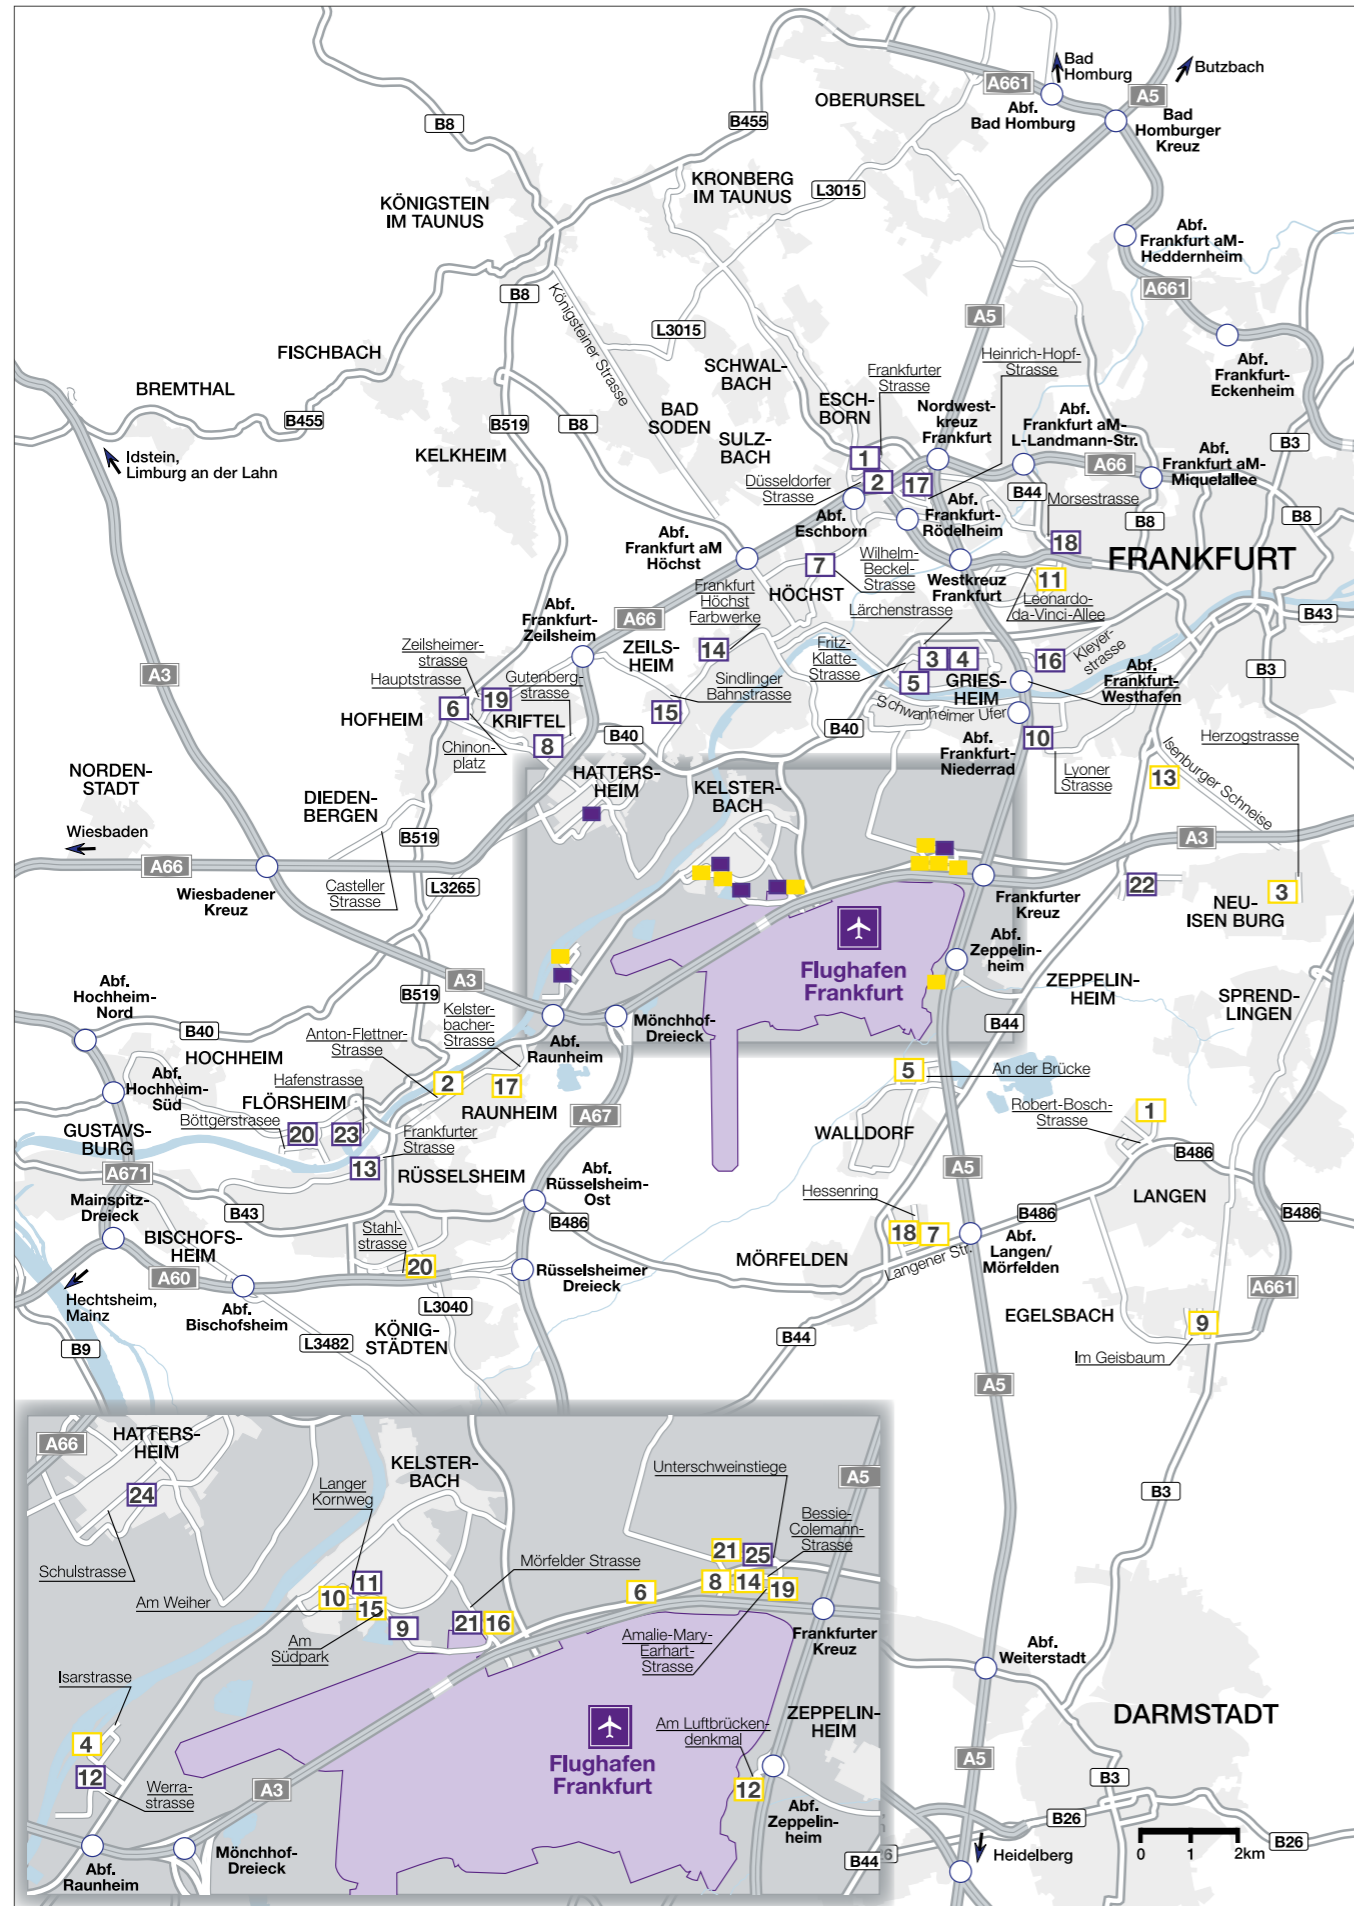

PARKPLÄTZE AM FLUGHAFEN FRANKFURT

25	Valet24 Tiefgarage	FR0U

HOTELS AM FLUGHAFEN FRANKFURT

1	ACHAT Comfort Airport-Frankfurt ACHAT Comfort Airport-Frankfurt AKTIONSCODE	FRAACH FRAACR
2	Best Western Amedia Frankfurt Airport	FRAMER
3	Best Western Hotel Frankfurt Airport Neu-Isenburg	FRAQUA
	Best Western Hotel Frankfurt Airport Neu-Isenburg Superior Zimmer	FRAQUQ
	Best Western Hotel Frankfurt Airport Neu-Isenburg AKTIONSCODE	FRAQUR
4	Comfort Hotel Frankfurt Airport West	FRACOM
	Comfort Hotel Frankfurt Airport West Superior Zimmer	FRACOQ
	Comfort Hotel Frankfurt Airport West AKTIONSCODE	FRACOR
5	FrankAir Star Hotel Frankfurt Airport	FRASMA
6	Hilton Frankfurt Airport	FRAHIL
	Hilton Garden Inn Frankfurt Airport	FRAGAR
7	Holiday Inn Express Frankfurt Airport	FRAEXP
	Holiday Inn Express Frankfurt Airport AKTIONSCODE	FRAEXR
8	Holiday Inn Frankfurt Airport	FRAINN
9	Hotel Johanneshof	FRAJOH
10	ibis Frankfurt Airport	FRAIBA
	ibis Frankfurt City Messe	FRAIBI
11	ibis Frankfurt City Messe	FRAIBR
	ibis Frankfurt City Messe AKTIONSCODE	FRAIBR
12	IntercityHotel Frankfurt Airport	FRAINT

SPAR-TIPP HEX-TIPP ZUSATZLEISTUNG FAMILIEN-TIPP