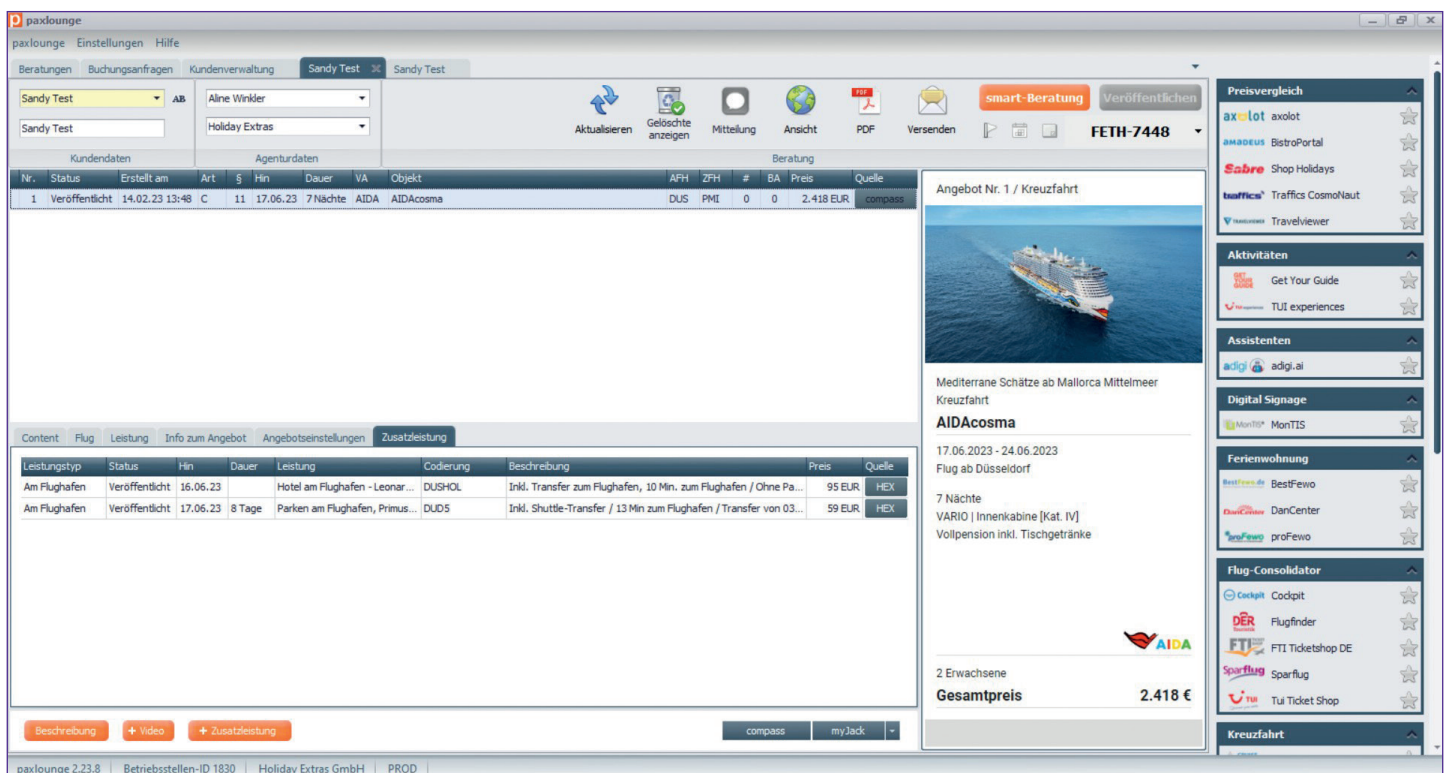

## PAXLOUNGE BUCHUNGSANLEITUNG

In der paxlounge können Parkplatz-, Hotel- und Loungeangebote von Holiday Extras angezeigt werden.

Wie gewohnt übertragen Sie eine Buchungsanfrage aus einem Preisvergleichssystem in die paxlounge. Über „Einstellungen“ → „Systemanschlüsse“ können Sie die Holiday Extras Zusatzleistungen freischalten. Aktivieren Sie bei Parken und Hotels die Automatik, werden Ihrem Kunden automatisch ein Parkplatz und ein Hotelangebot (ohne Parken) zugesteuert. Lounges können nicht automatisch zugesteuert werden, bitte wählen Sie hierzu manuell ein Angebot für den Kunden aus.

Ansicht eines Reiseangebotes aus einem Preisvergleichssystem in der Paxlounge. Sie erhalten – gemäß Einstellungen siehe oben –

unter Zusatzleistungen automatisiert entsprechende Parkplatz- und Hotelangebote zugesteuert: