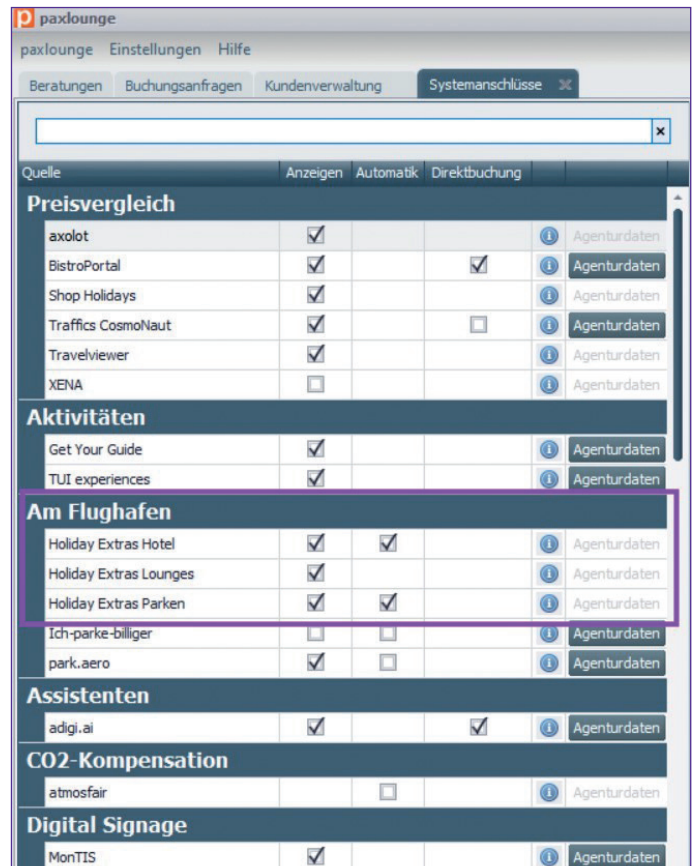

## PAXLOUNGE BUCHUNGSANLEITUNG

In der paxlounge können Parkplatz-, Hotel- und Loungeangebote von Holiday Extras angezeigt werden.

Wie gewohnt übertragen Sie eine Buchungsanfrage aus einem Preisvergleichssystem in die paxlounge. Über „Einstellungen“ → „Systemanschlüsse“ können Sie die Holiday Extras Zusatzleistungen freischalten. Aktivieren Sie bei Parken und Hotels die Automatik, werden Ihrem Kunden automatisch ein Parkplatz und ein Hotelangebot (ohne Parken) zugesteuert. Lounges können nicht automatisch zugesteuert werden, bitte wählen Sie hierzu manuell ein Angebot für den Kunden aus.

Ansicht eines Reiseangebotes aus einem Preisvergleichssystem in der Paxlounge. Sie erhalten – gemäß Einstellungen siehe oben –

unter Zusatzleistungen automatisiert entsprechende Parkplatz- und Hotelangebote zugesteuert:

## Prozess Parken

Wenn Sie ein anderes Parken-Produkt, als automatisiert ausgewählt, anbieten möchten, können Sie dies im Holiday Extras Parken PaxShop über den Button „+ Zusatzleistung“ und anschließend rechts „Holiday Extras Parken“ tun.